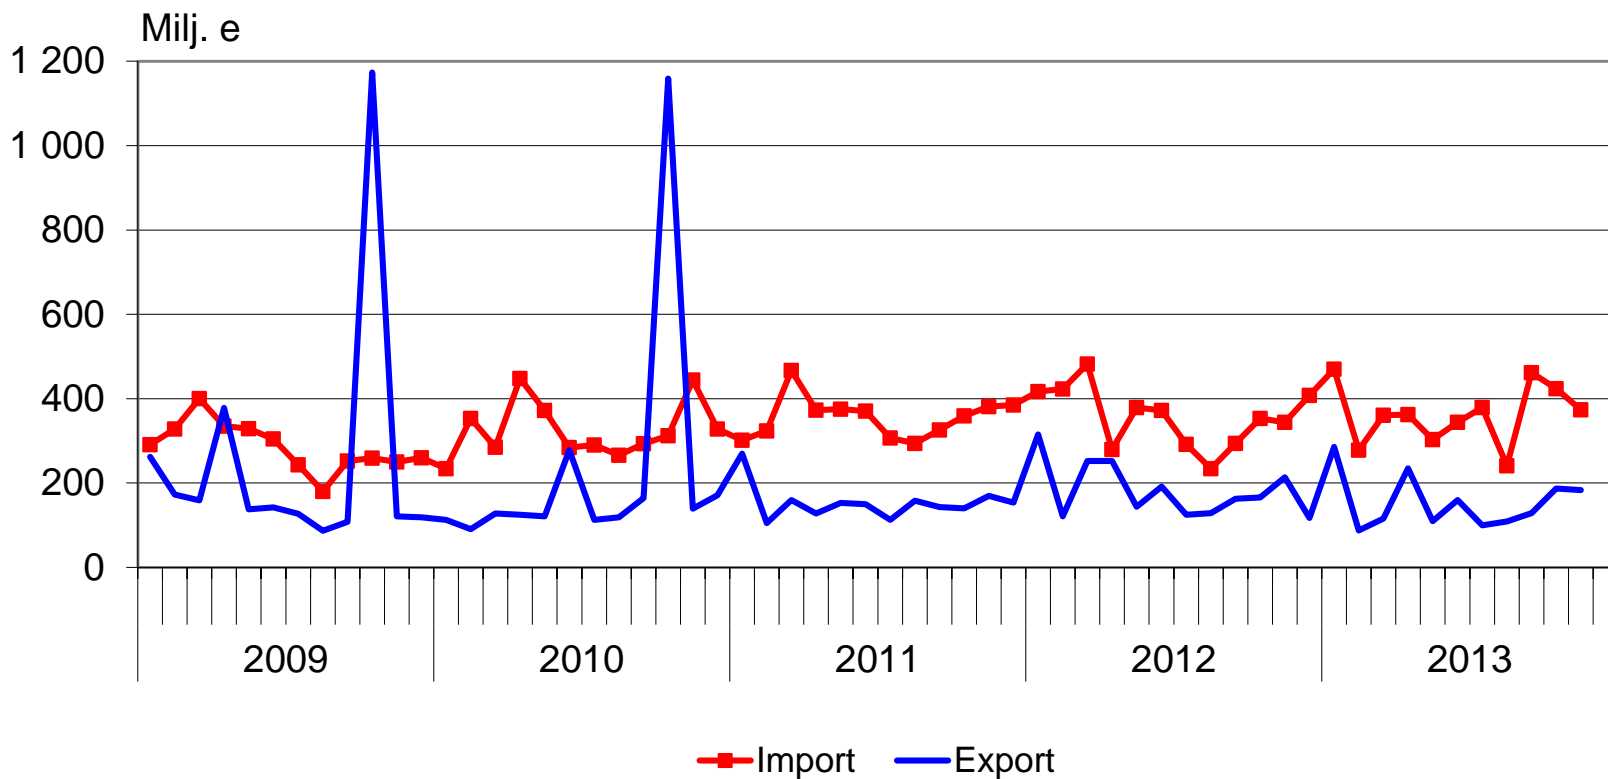

# Finlands utrikeshandel 2013

## Figurer och diagram

Importen och exporten av personbilar (stycke)

	<u>import</u>	<u>export</u>
2008	252 424	121 503
2009	108 411	35 422
2010	135 537	14 764
2011	149 316	12 133
2012	118 978	9 157
2013(1-11)	109 629	12 320