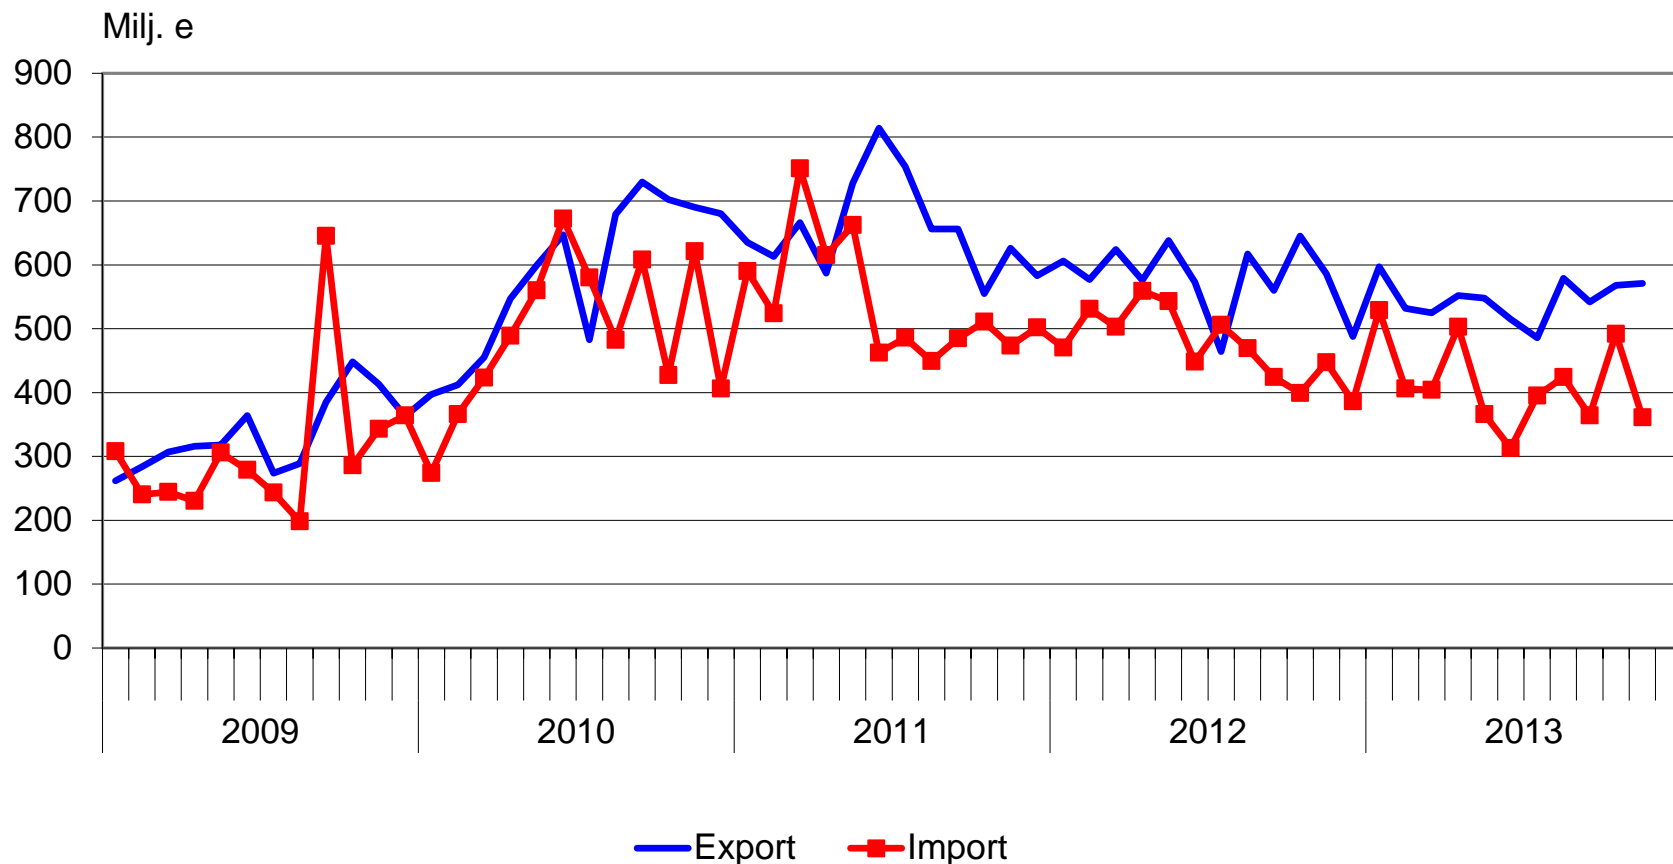

## Figurer och diagram

Importen och exporten av personbilar (stycke)

	<u>import</u>	<u>export</u>
2008	252 424	121 503
2009	108 411	35 422
2010	135 537	14 764
2011	149 316	12 133
2012	118 978	9 157
2013(1-11)	109 629	12 320

# FÖRÄNDRING AV EXPORT OCH IMPORT MED STORA HANDELSPARTNER 2013(1-11) Förändring jämfört med föregående årets motsvarande tidsperiod (%)