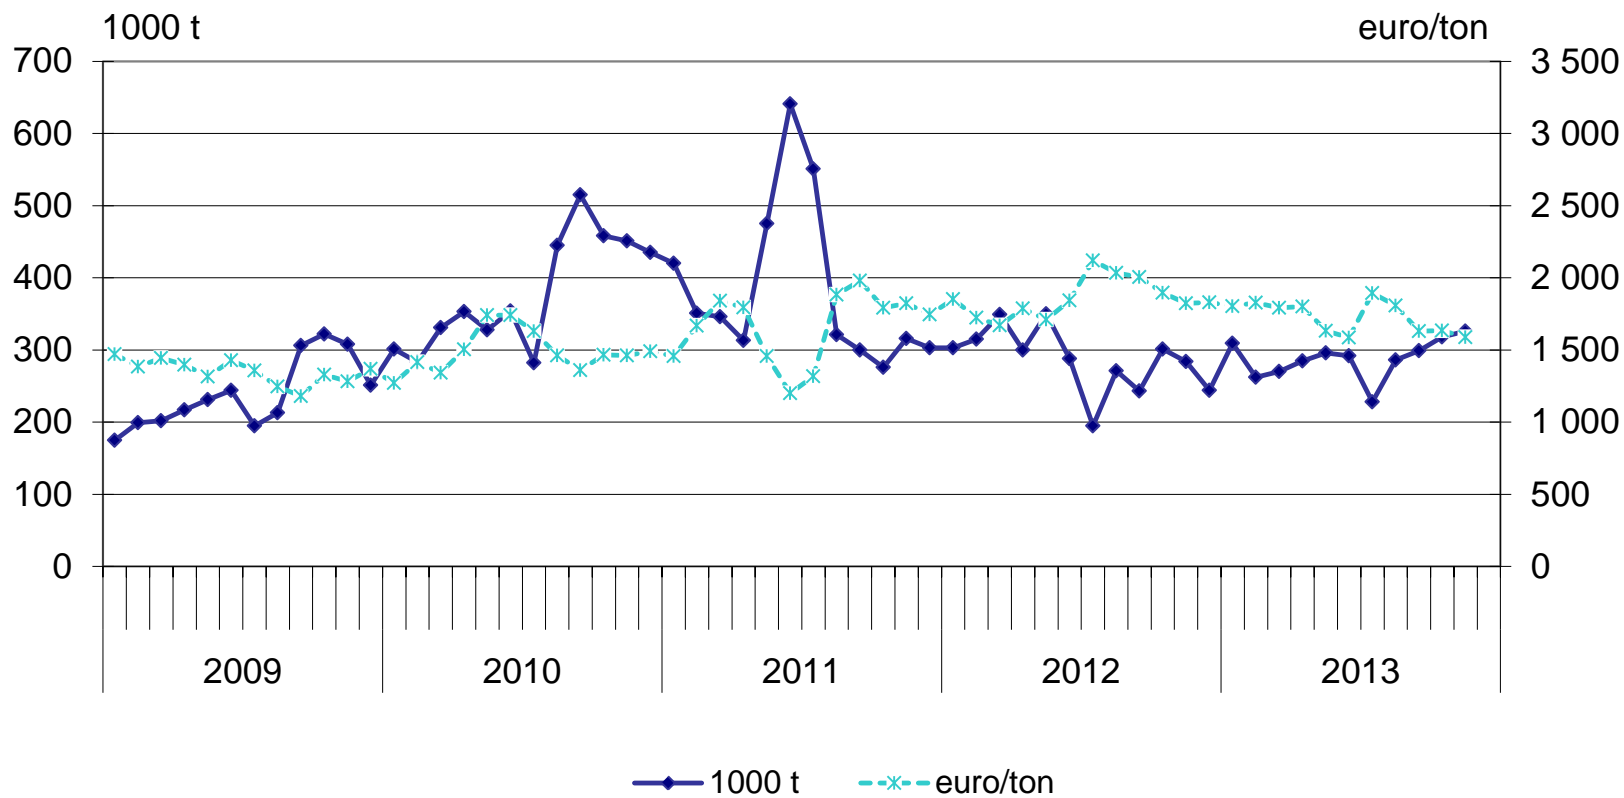

## Figurer och diagram

Importen och exporten av personbilar (stycke)

	<u>import</u>	<u>export</u>
2008	252 424	121 503
2009	108 411	35 422
2010	135 537	14 764
2011	149 316	12 133
2012	118 978	9 157
2013(1-11)	109 629	12 320

# FÖRÄNDRING AV EXPORT OCH IMPORT MED STORA HANDELSPARTNER 2013(1-11) Förändring jämfört med föregående årets motsvarande tidsperiod (%)