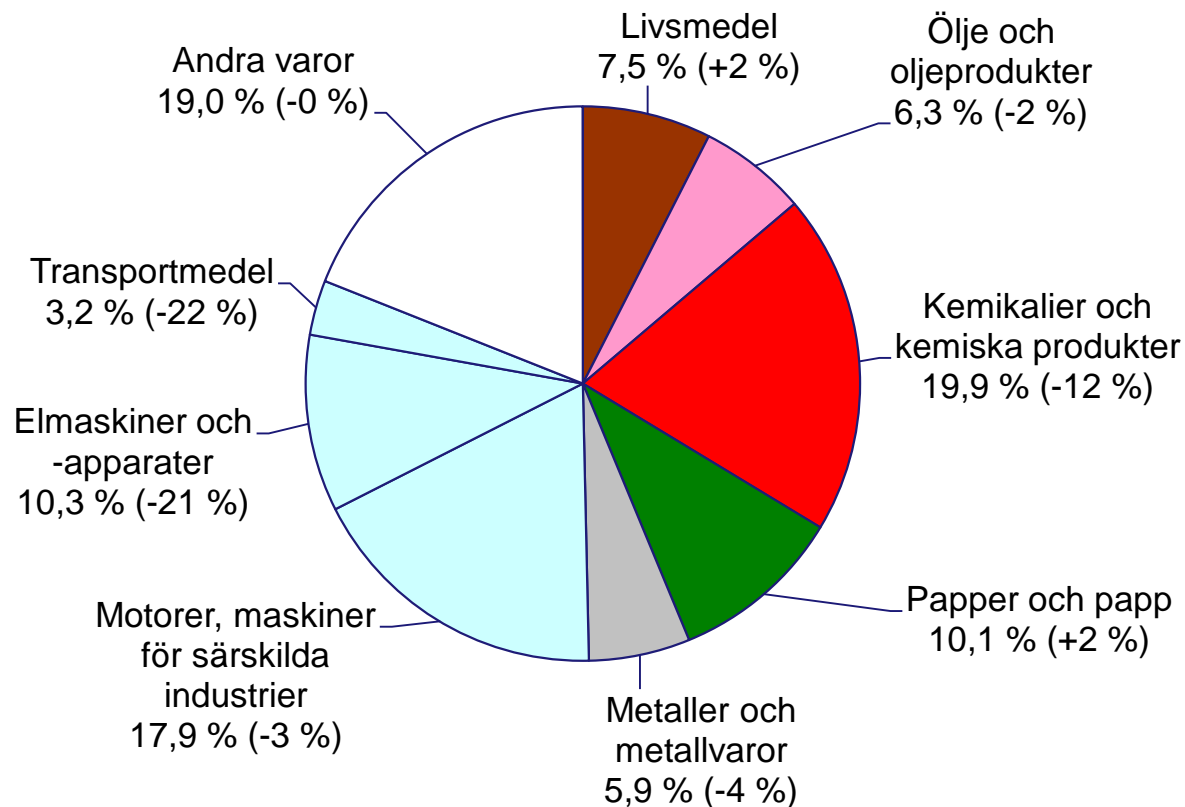

# EXPORTEN TILL SVERIGE ENLIGT PRODUKTER 2013(1-11) Andel och ändring från föregående år (%)

Totala exporten till Sverige år 2013(1-11) var 6,0 mrd. euro (+ 2 %)

Totala exporten till Tyskland år 2013(1-11) var 5,0 mrd. euro (+ 1 %)