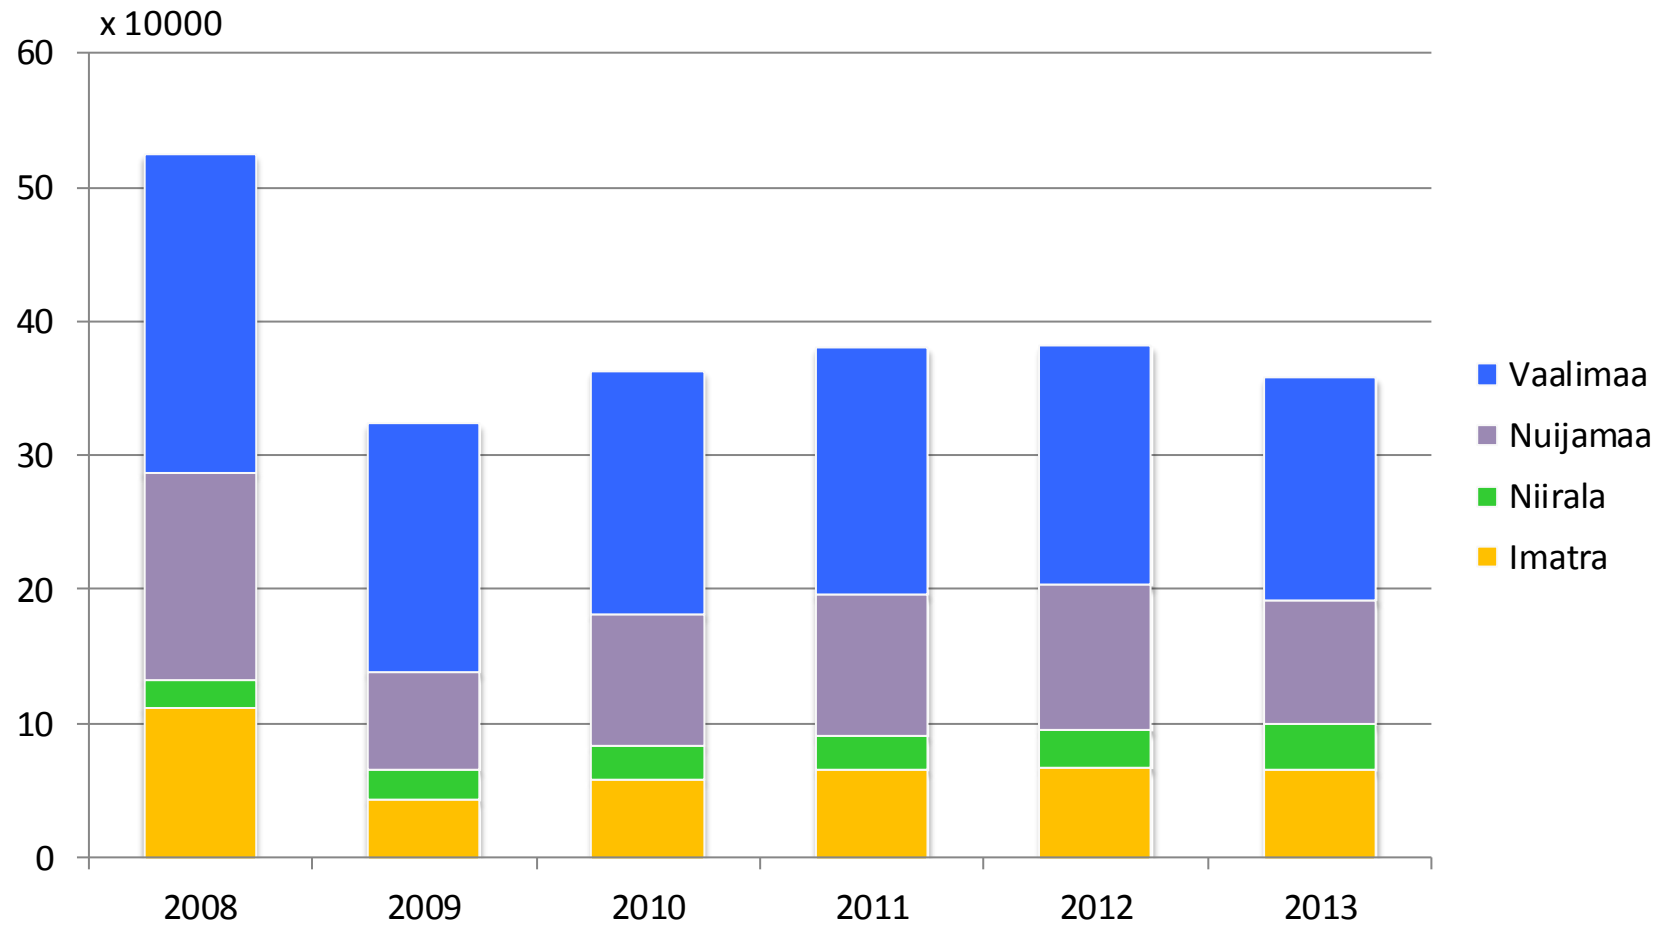

Lastbilar med last per år 2008-2013 (antal)