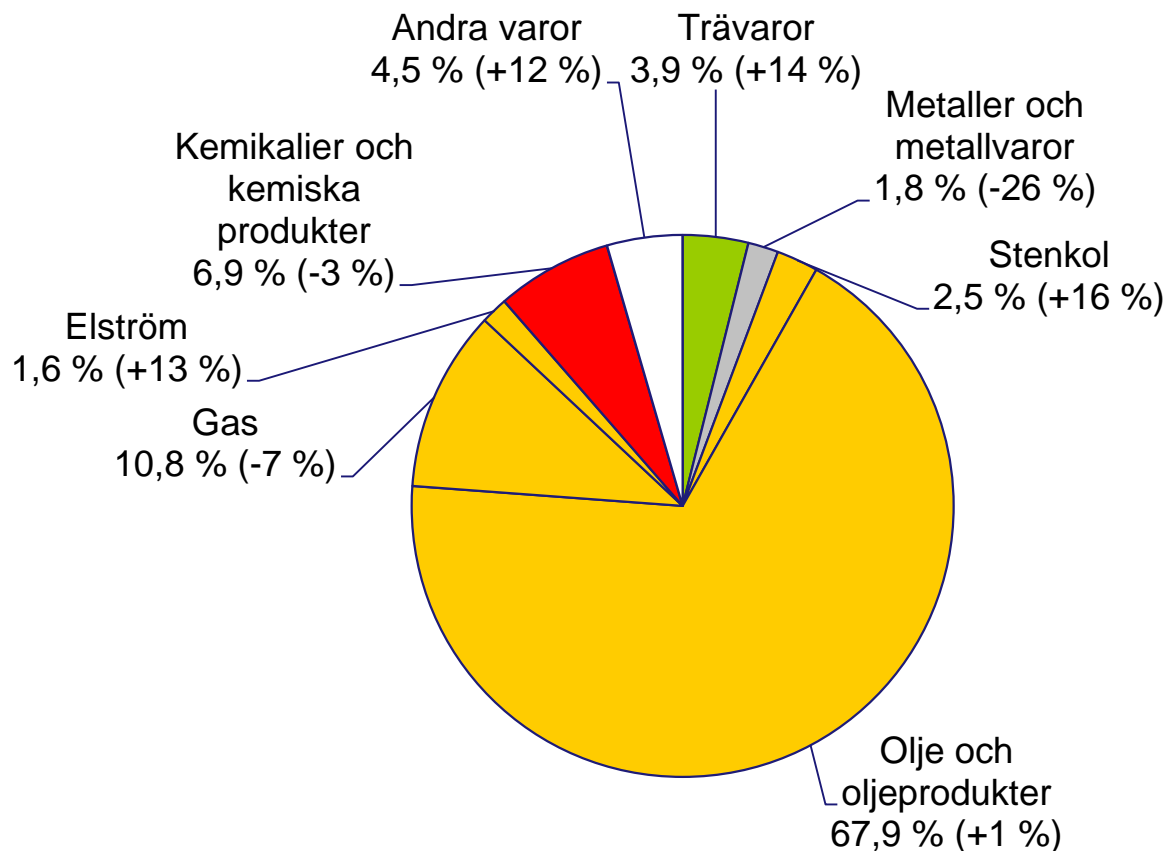

Totala importen från Ryssland år 2013(1-11) var 9,5 mrd. euro (+ 0 %).
Energiprodukters andel av hela importen från Ryssland var 82,8 %.