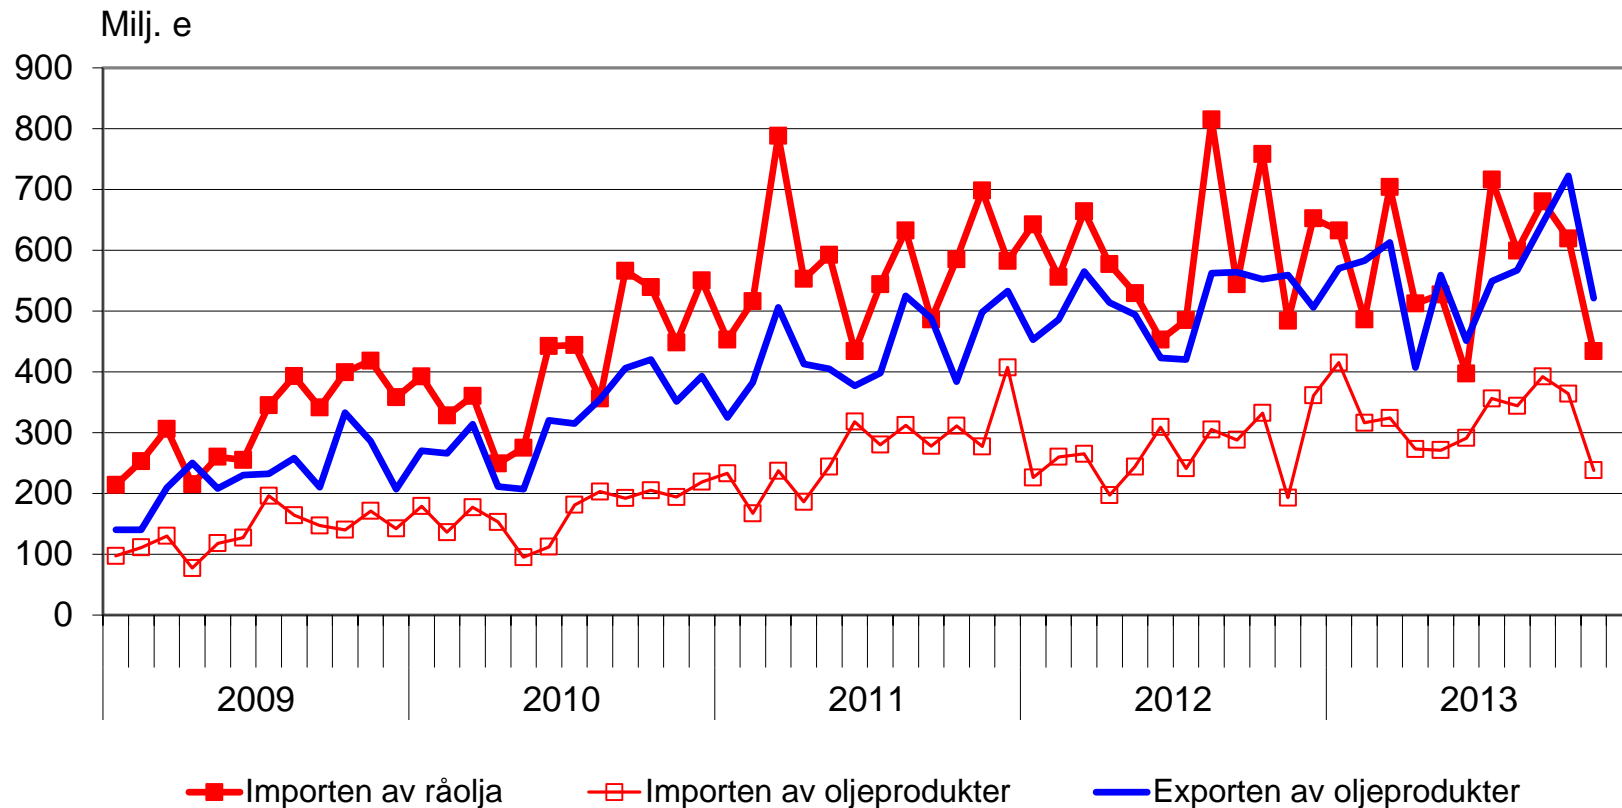

## Figurer och diagram

Importen och exporten av personbilar (stycke)

	<u>import</u>	<u>export</u>
2008	252 424	121 503
2009	108 411	35 422
2010	135 537	14 764
2011	149 316	12 133
2012	118 978	9 157
2013(1-11)	109 629	12 320

# FÖRÄNDRING AV EXPORT OCH IMPORT MED STORA HANDELSPARTNER 2013(1-11) Förändring jämfört med föregående årets motsvarande tidsperiod (%)