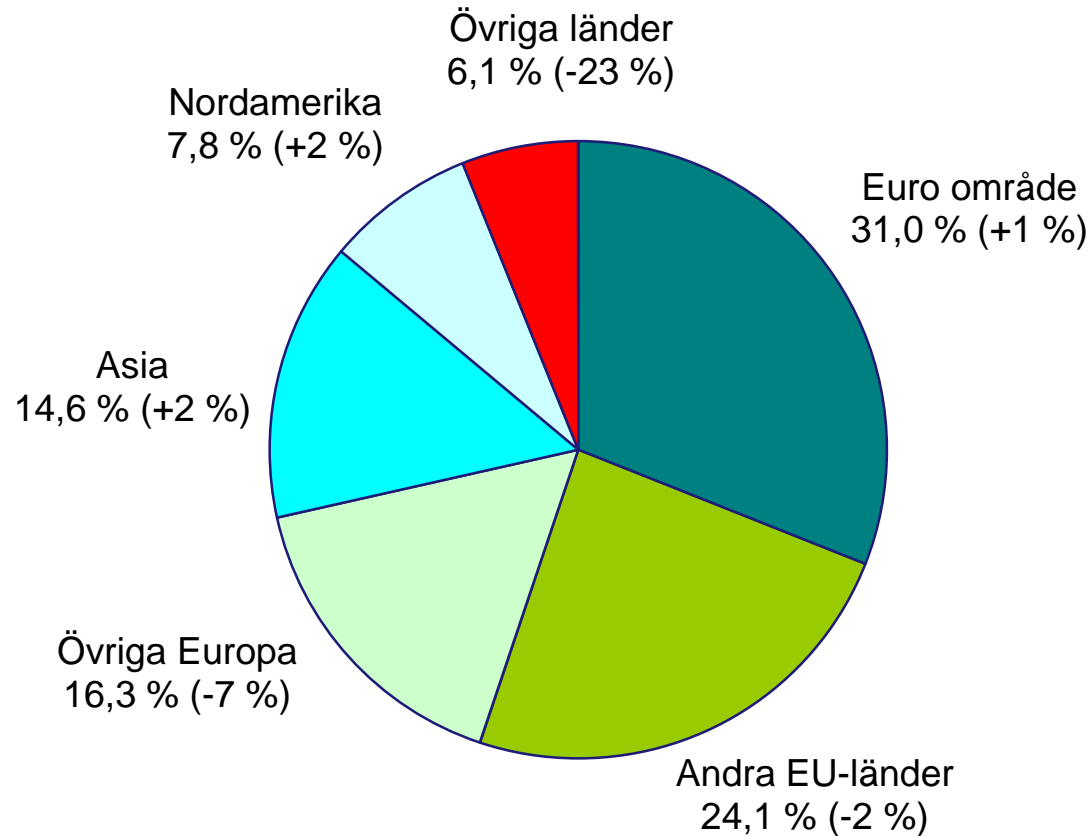

# Finlands utrikeshandel 2013

## Figurer och diagram

Importen och exporten av personbilar (stycke)

	<u>import</u>	<u>export</u>
2008	252 424	121 503
2009	108 411	35 422
2010	135 537	14 764
2011	149 316	12 133
2012	118 978	9 157
2013(1-11)	109 629	12 320

# FÖRÄNDRING AV EXPORT OCH IMPORT MED STORA HANDELSPARTNER 2013(1-11) Förändring jämfört med föregående årets motsvarande tidsperiod (%)