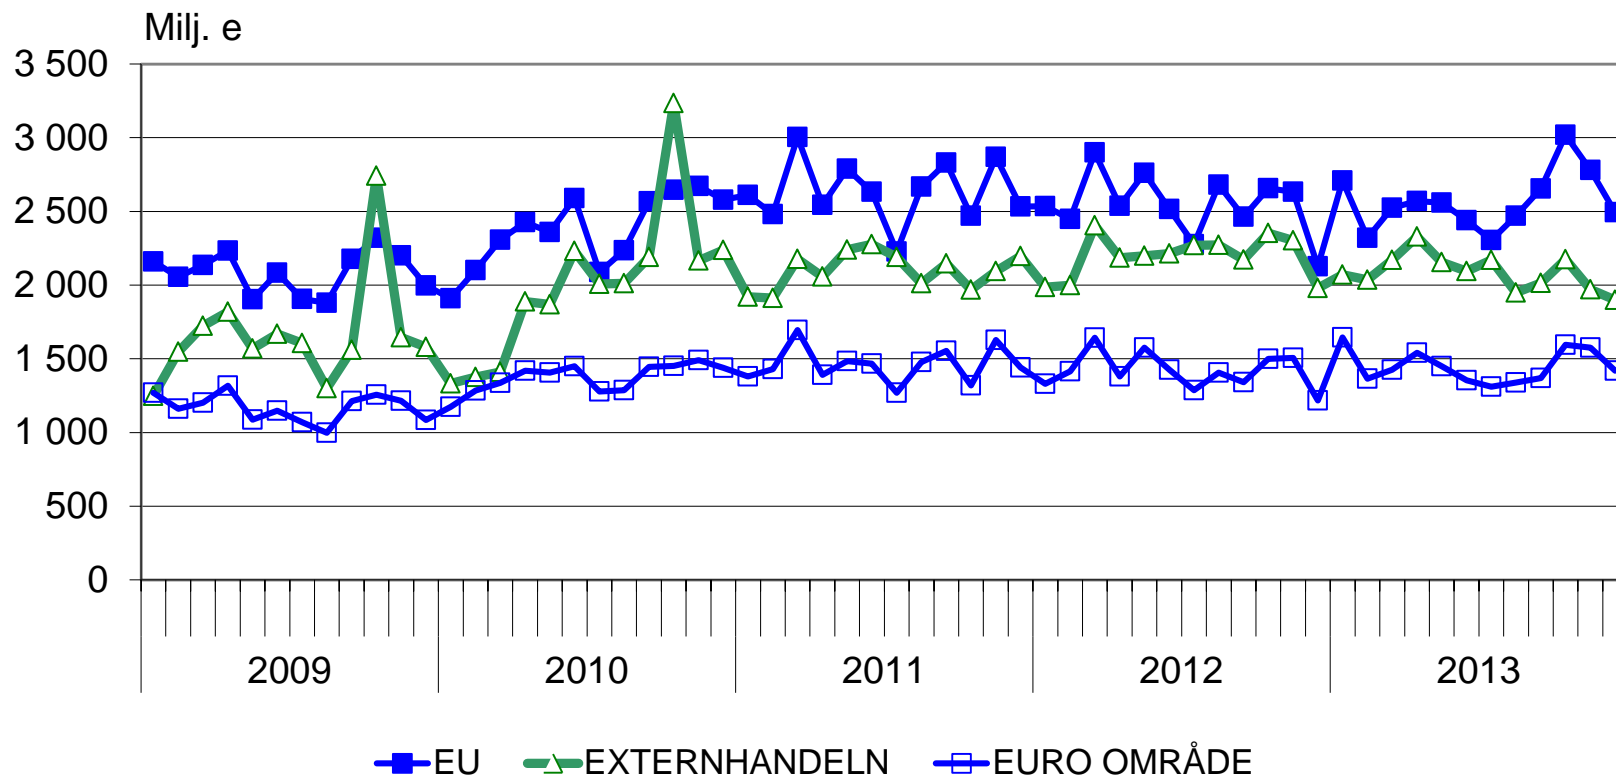

## Figurer och diagram

Importen och exporten av personbilar (stycke)

	<u>import</u>	<u>export</u>
2008	252 424	121 503
2009	108 411	35 422
2010	135 537	14 764
2011	149 316	12 133
2012	118 978	9 157
2013(1-11)	109 629	12 320

# FÖRÄNDRING AV EXPORT OCH IMPORT MED STORA HANDELSPARTNER 2013(1-11) Förändring jämfört med föregående årets motsvarande tidsperiod (%)