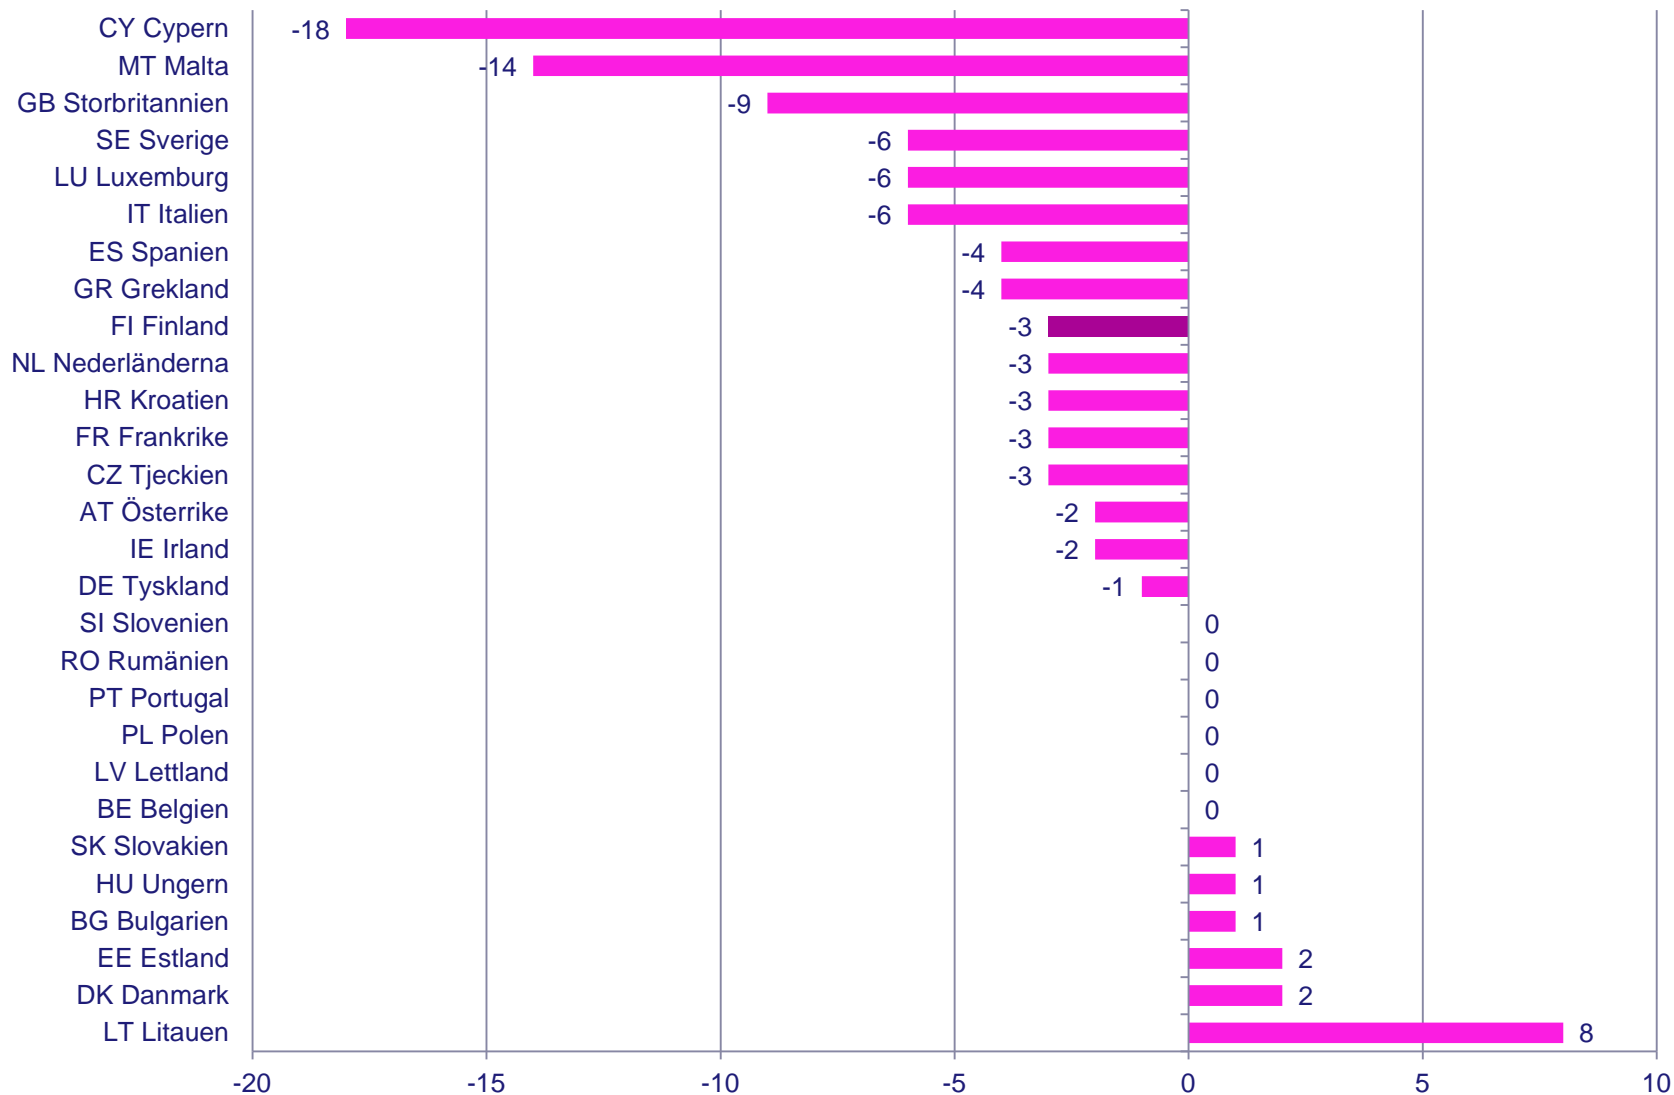

## Figurer och diagram

Importen och exporten av personbilar (stycke)

	<u>import</u>	<u>export</u>
2008	252 424	121 503
2009	108 411	35 422
2010	135 537	14 764
2011	149 316	12 133
2012	118 978	9 157
2013(1-11)	109 629	12 320