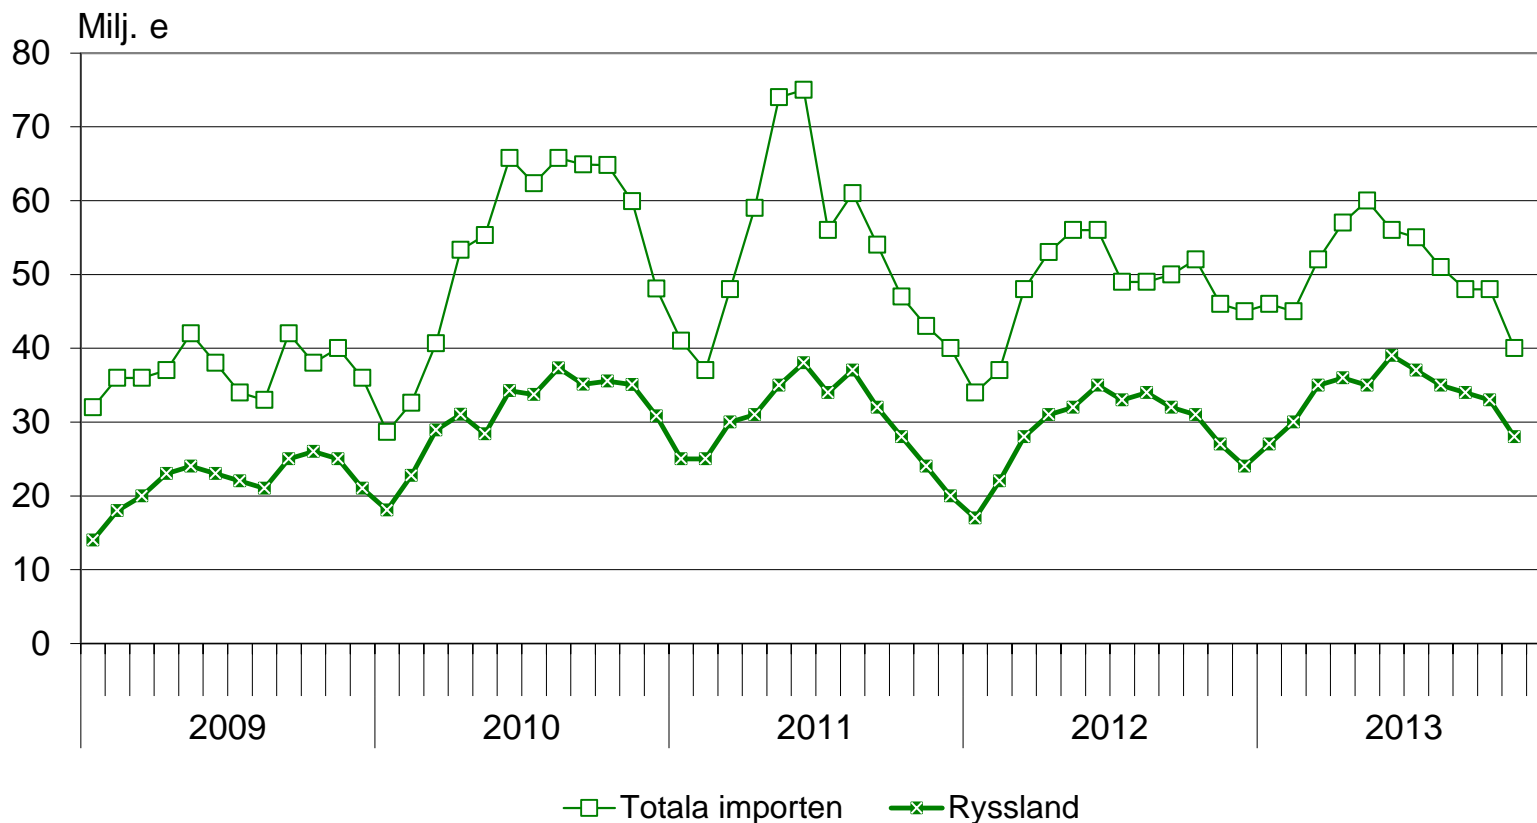

## Figurer och diagram

Importen och exporten av personbilar (stycke)

	<u>import</u>	<u>export</u>
2008	252 424	121 503
2009	108 411	35 422
2010	135 537	14 764
2011	149 316	12 133
2012	118 978	9 157
2013(1-11)	109 629	12 320

# FÖRÄNDRING AV EXPORT OCH IMPORT MED STORA HANDELSPARTNER 2013(1-11) Förändring jämfört med föregående årets motsvarande tidsperiod (%)