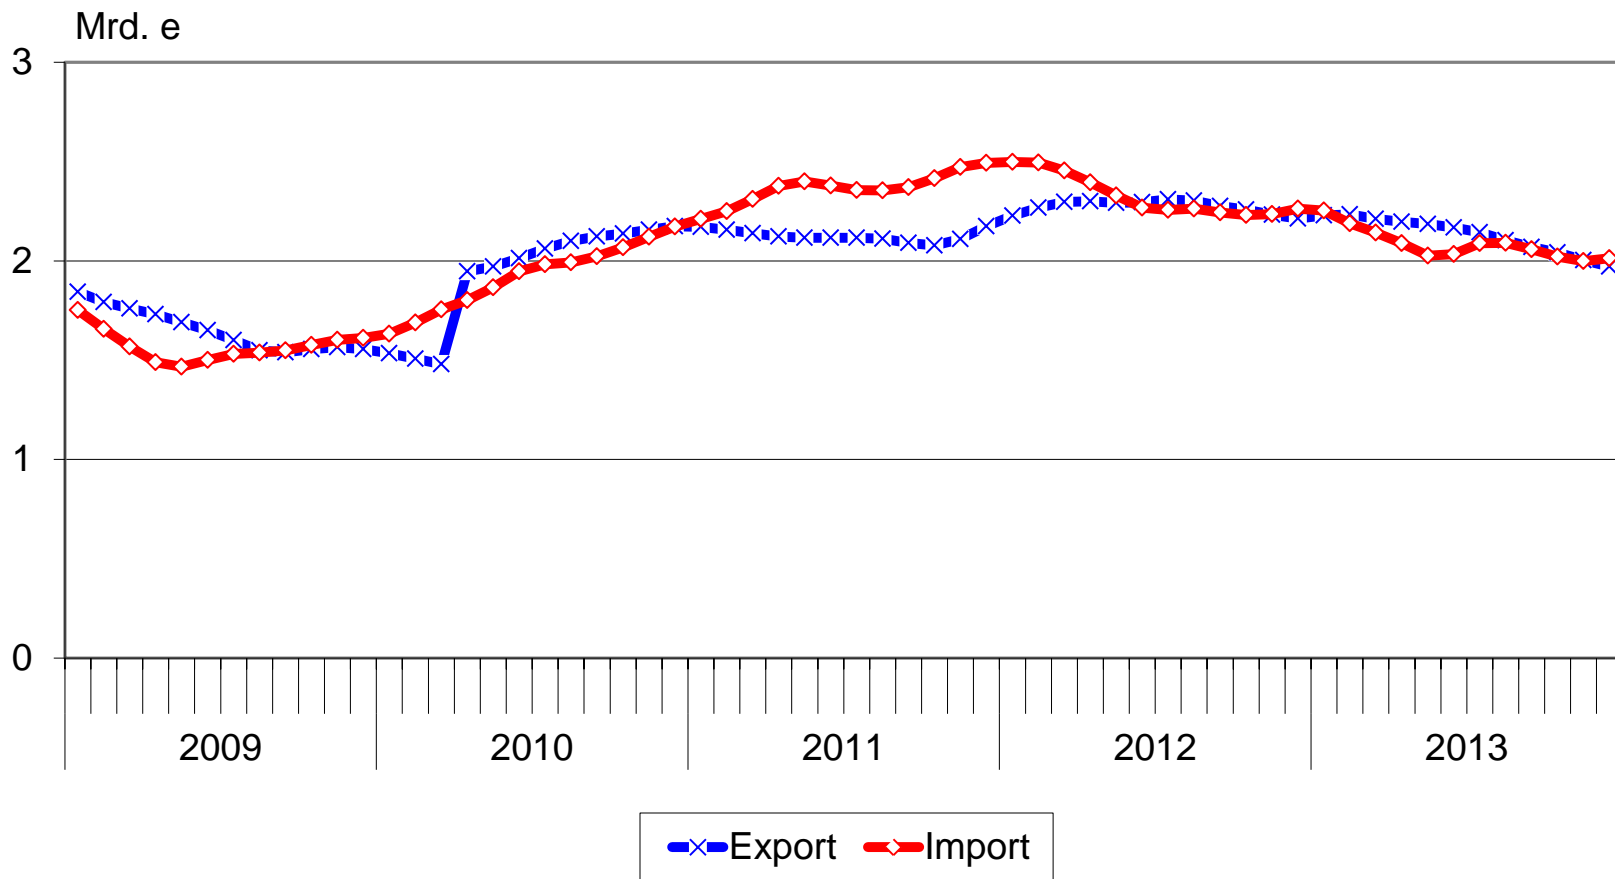

# Finlands utrikeshandel 2013

## Figurer och diagram

Importen och exporten av personbilar (stycke)

	<u>import</u>	<u>export</u>
2008	252 424	121 503
2009	108 411	35 422
2010	135 537	14 764
2011	149 316	12 133
2012	118 978	9 157
2013(1-11)	109 629	12 320