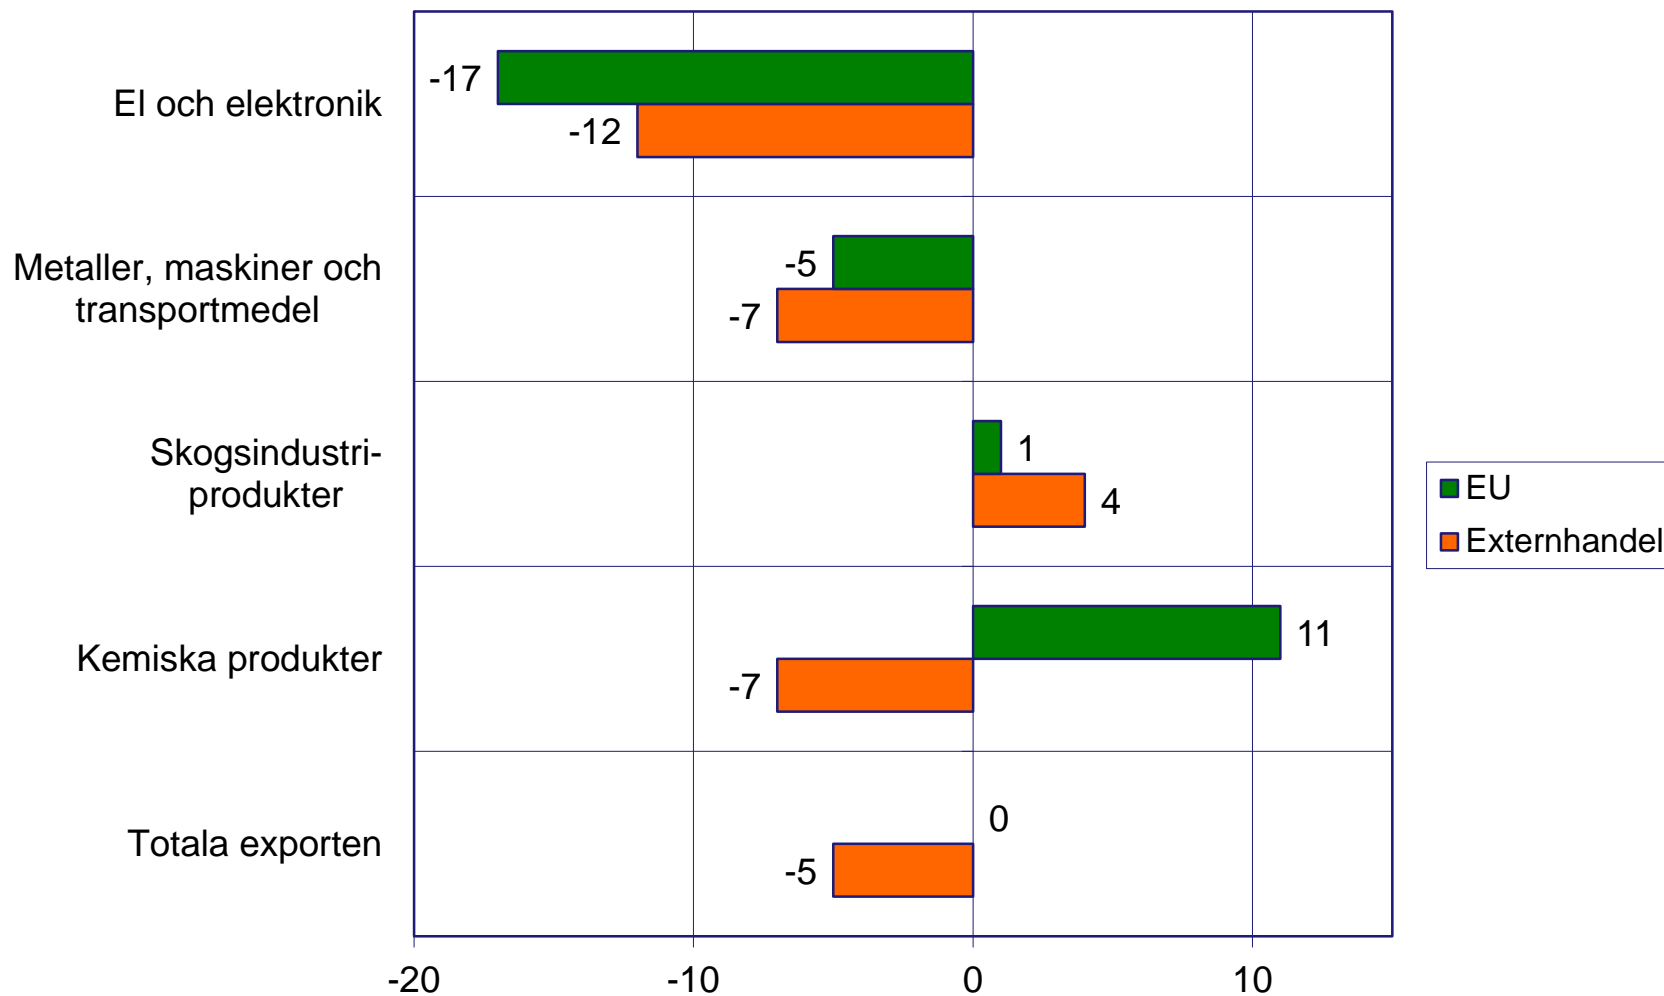

## Figurer och diagram

Importen och exporten av personbilar (stycke)

	<u>import</u>	<u>export</u>
2008	252 424	121 503
2009	108 411	35 422
2010	135 537	14 764
2011	149 316	12 133
2012	118 978	9 157
2013(1-11)	109 629	12 320

# FÖRÄNDRING AV EXPORT OCH IMPORT MED STORA HANDELSPARTNER 2013(1-11) Förändring jämfört med föregående årets motsvarande tidsperiod (%)