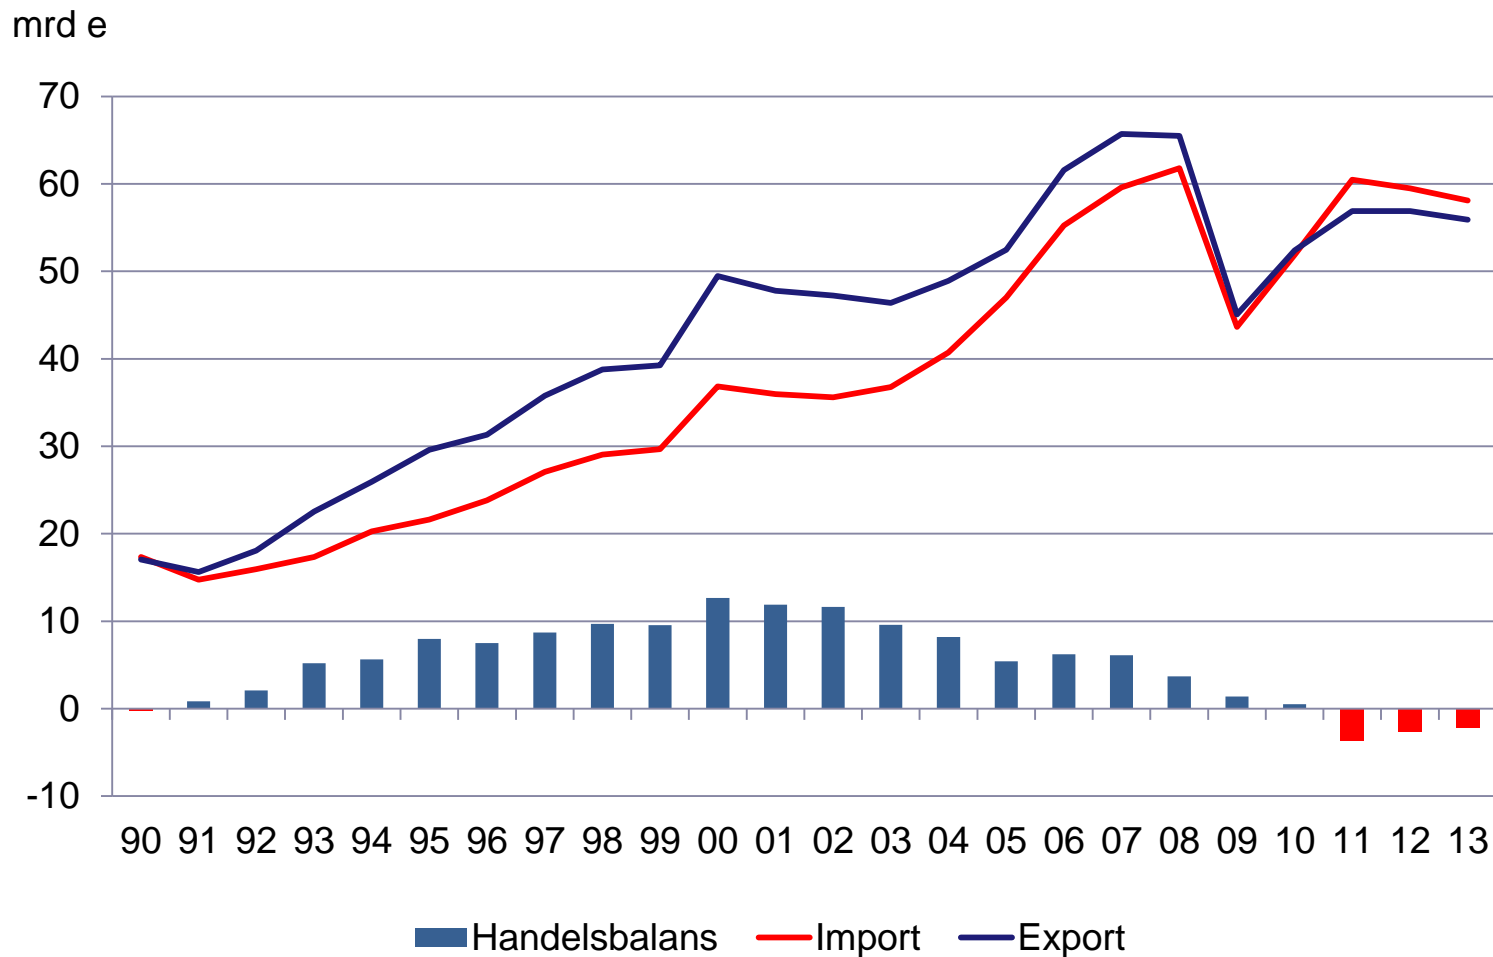

# Finlands utrikeshandel 2013

## Figurer och diagram

Importen och exporten av personbilar (stycke)

	<u>import</u>	<u>export</u>
2008	252 424	121 503
2009	108 411	35 422
2010	135 537	14 764
2011	149 316	12 133
2012	118 978	9 157
2013(1-11)	109 629	12 320

# EXPORTEN TILL SVERIGE ENLIGT PRODUKTER 2013(1-11) Andel och ändring från föregående år (%)

Totala exporten till Sverige år 2013(1-11) var 6,0 mrd. euro (+ 2 %)

Totala exporten till Tyskland år 2013(1-11) var 5,0 mrd. euro (+ 1 %)