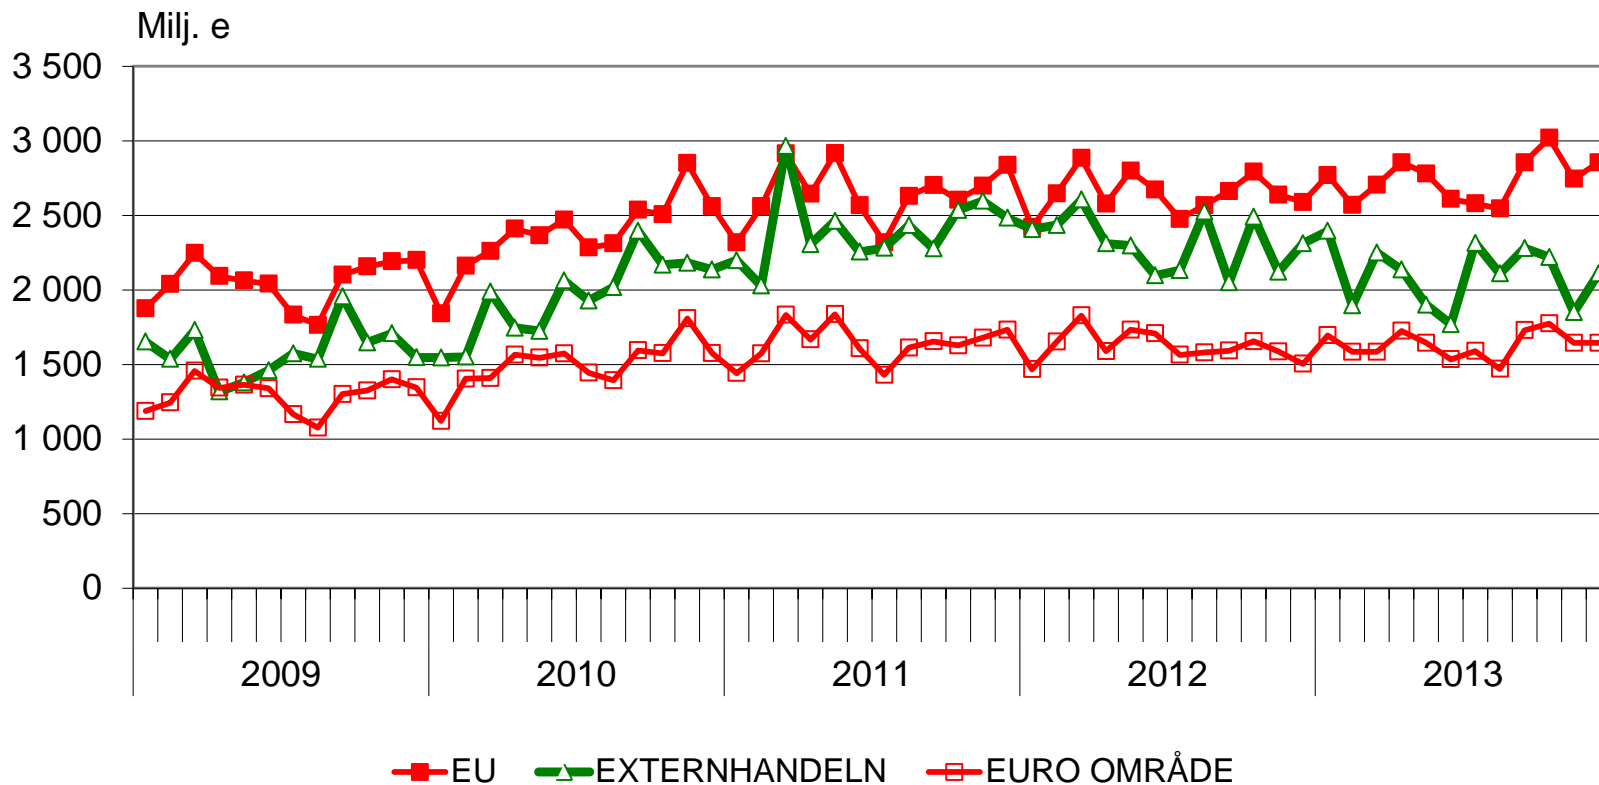

## Figurer och diagram

Importen och exporten av personbilar (stycke)

	<u>import</u>	<u>export</u>
2008	252 424	121 503
2009	108 411	35 422
2010	135 537	14 764
2011	149 316	12 133
2012	118 978	9 157
2013(1-11)	109 629	12 320

# FÖRÄNDRING AV EXPORT OCH IMPORT MED STORA HANDELSPARTNER 2013(1-11) Förändring jämfört med föregående årets motsvarande tidsperiod (%)