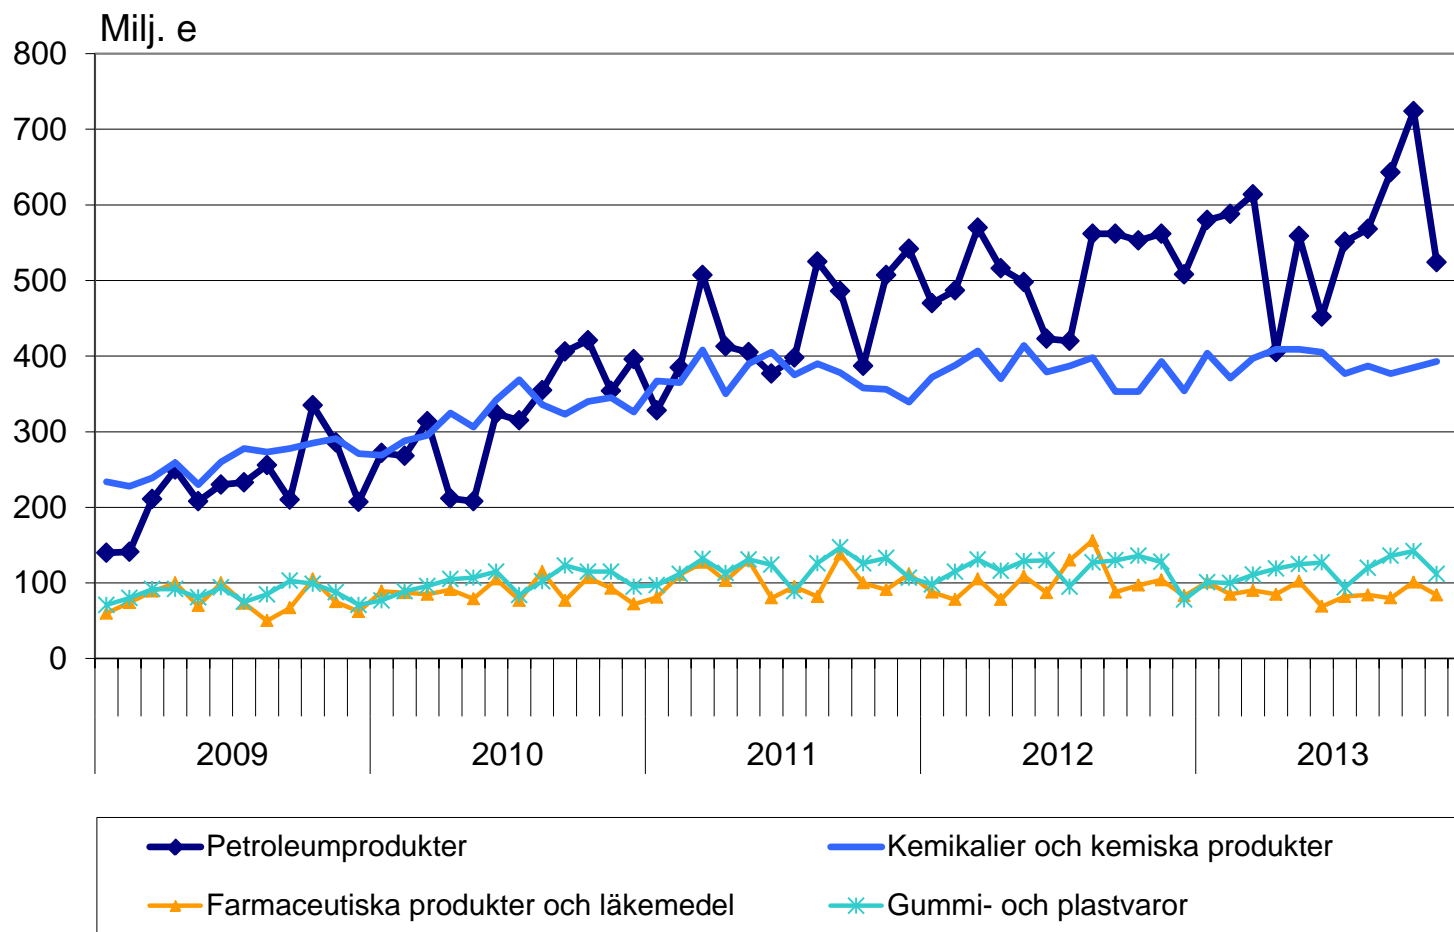

## Figurer och diagram

Importen och exporten av personbilar (stycke)

	<u>import</u>	<u>export</u>
2008	252 424	121 503
2009	108 411	35 422
2010	135 537	14 764
2011	149 316	12 133
2012	118 978	9 157
2013(1-11)	109 629	12 320

# FÖRÄNDRING AV EXPORT OCH IMPORT MED STORA HANDELSPARTNER 2013(1-11) Förändring jämfört med föregående årets motsvarande tidsperiod (%)