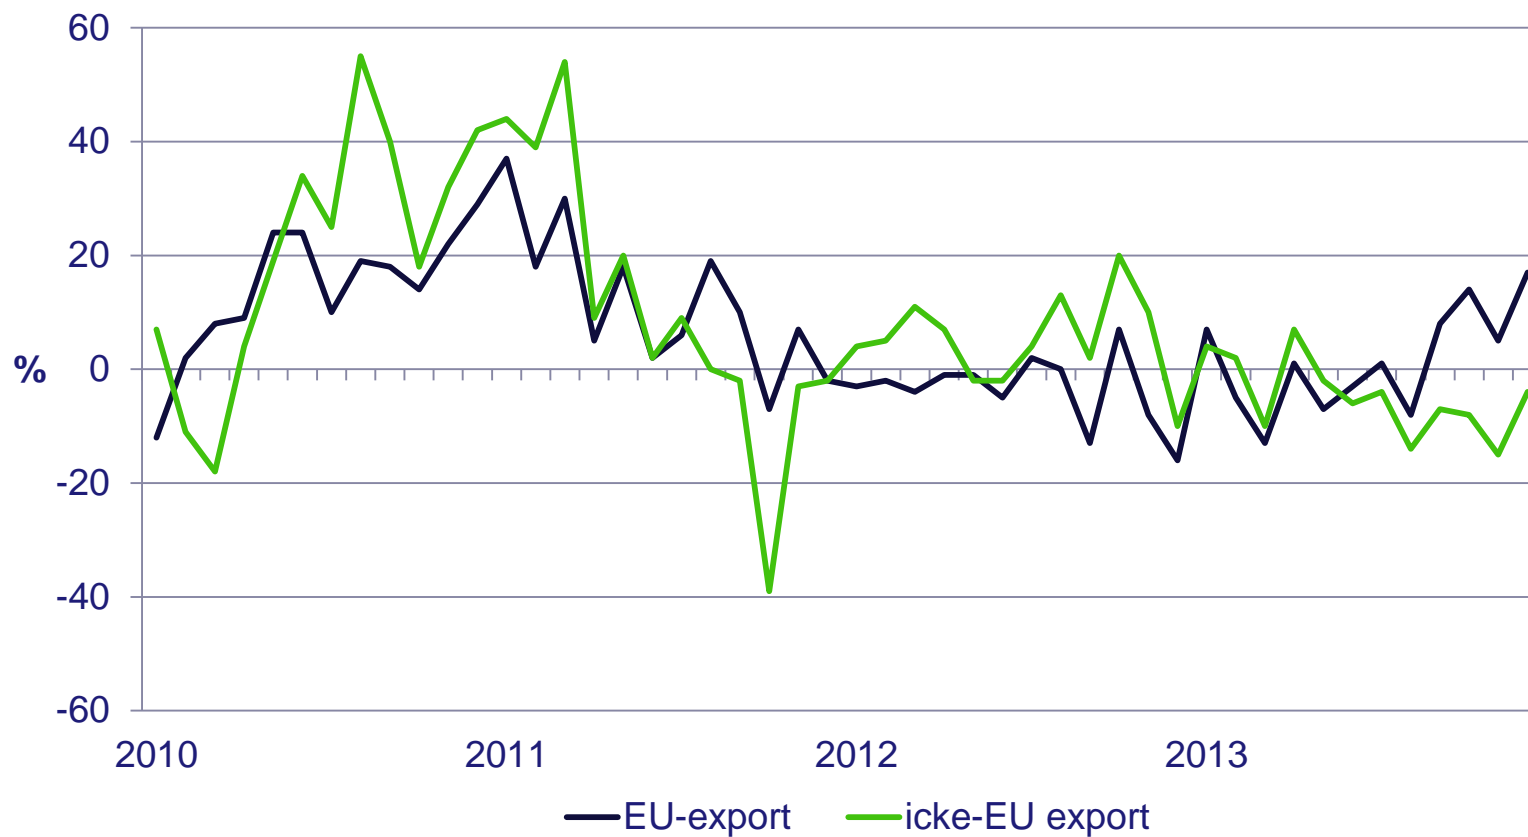

## Figurer och diagram

Importen och exporten av personbilar (stycke)

	<u>import</u>	<u>export</u>
2008	252 424	121 503
2009	108 411	35 422
2010	135 537	14 764
2011	149 316	12 133
2012	118 978	9 157
2013(1-11)	109 629	12 320

# FÖRÄNDRING AV EXPORT OCH IMPORT MED STORA HANDELSPARTNER 2013(1-11) Förändring jämfört med föregående årets motsvarande tidsperiod (%)