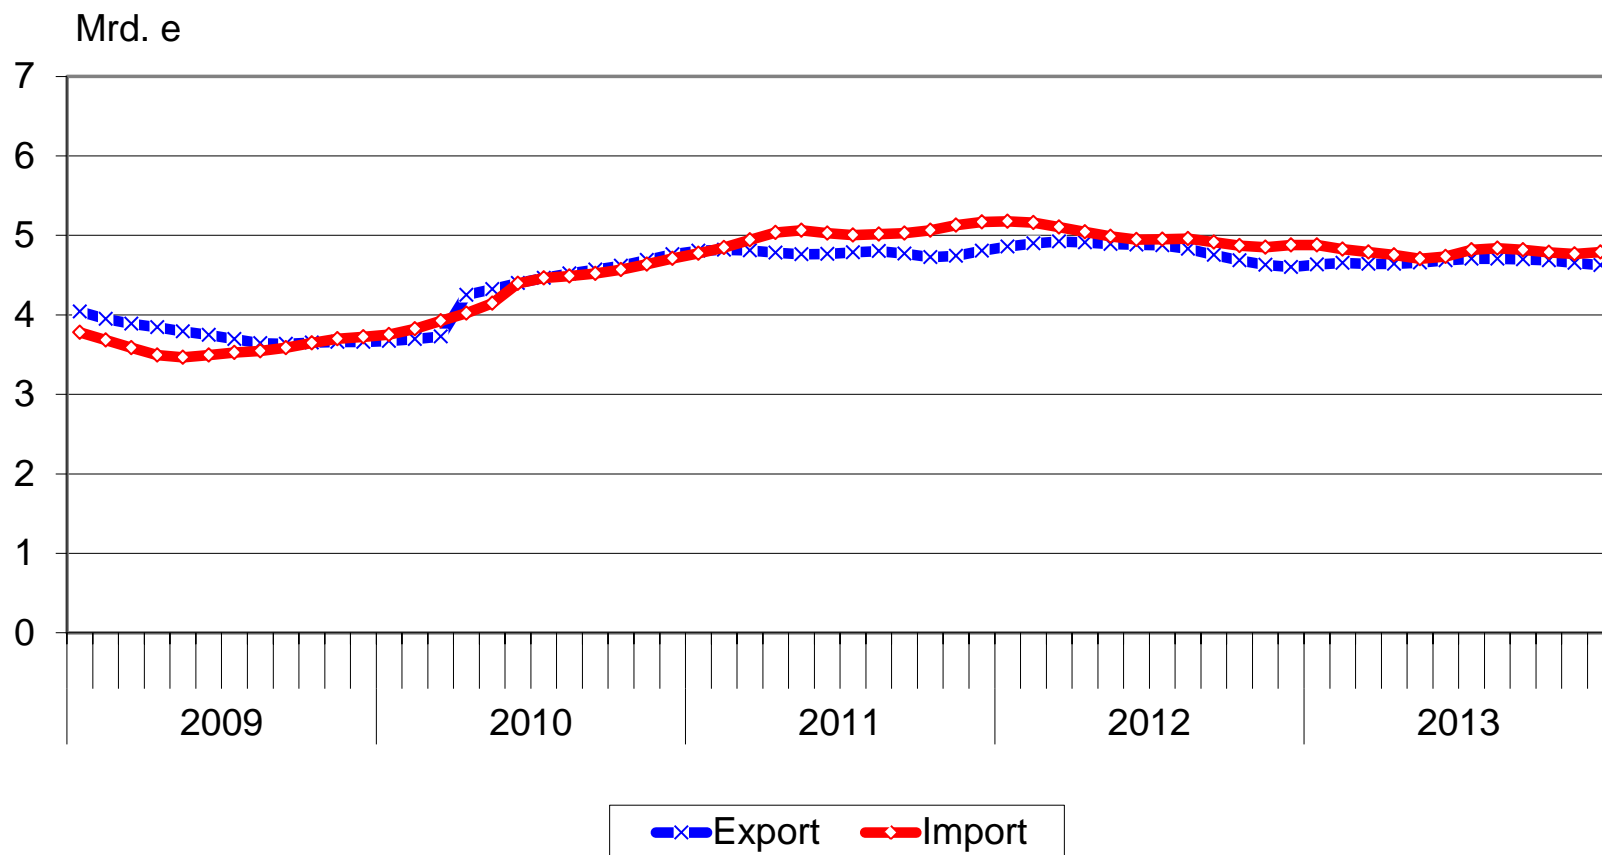

# Finlands utrikeshandel 2013

## Figurer och diagram

Importen och exporten av personbilar (stycke)

	<u>import</u>	<u>export</u>
2008	252 424	121 503
2009	108 411	35 422
2010	135 537	14 764
2011	149 316	12 133
2012	118 978	9 157
2013(1-11)	109 629	12 320