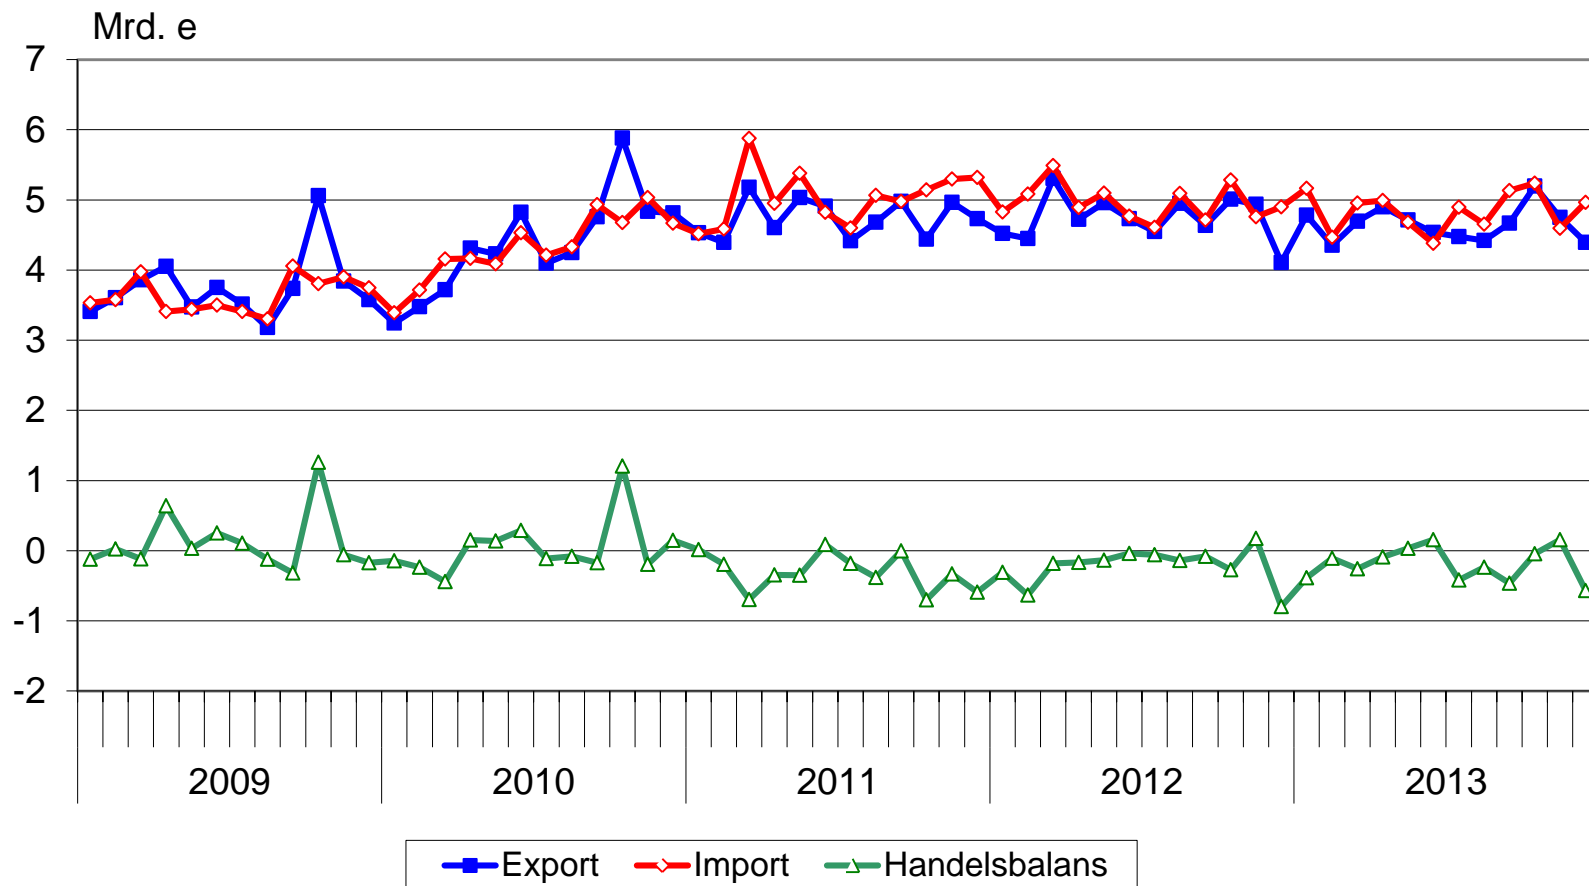

# Finlands utrikeshandel 2013

## Figurer och diagram

Importen och exporten av personbilar (stycke)

	<u>import</u>	<u>export</u>
2008	252 424	121 503
2009	108 411	35 422
2010	135 537	14 764
2011	149 316	12 133
2012	118 978	9 157
2013(1-11)	109 629	12 320