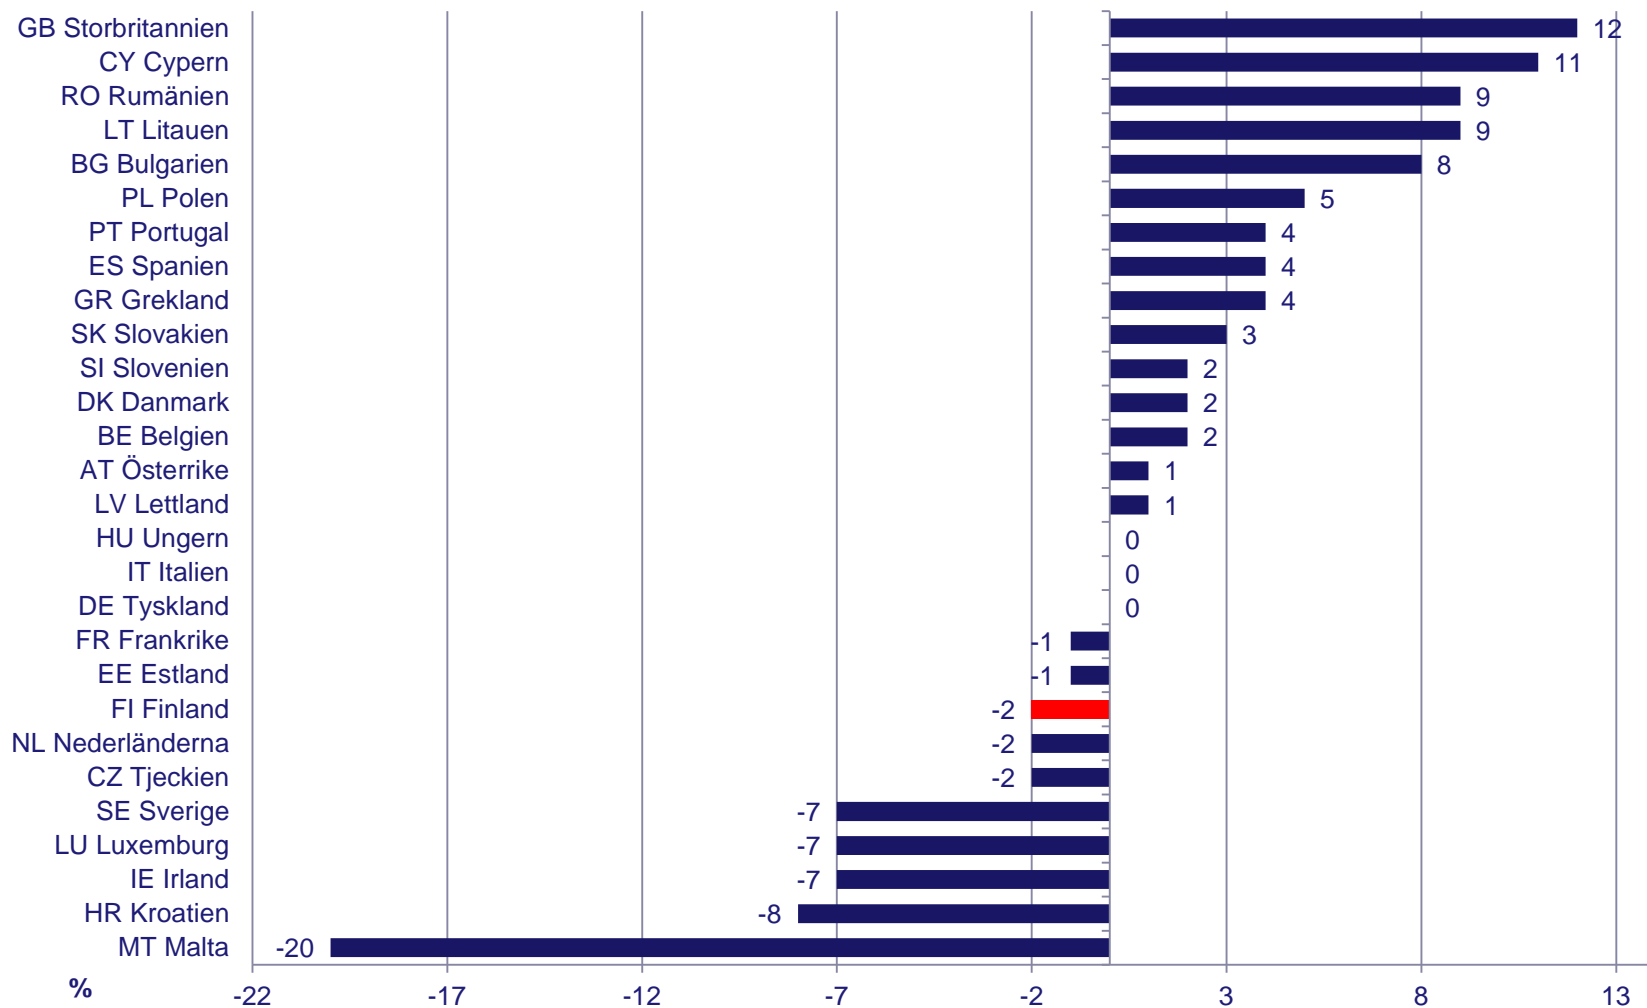

## Figurer och diagram

Importen och exporten av personbilar (stycke)

	<u>import</u>	<u>export</u>
2008	252 424	121 503
2009	108 411	35 422
2010	135 537	14 764
2011	149 316	12 133
2012	118 978	9 157
2013(1-11)	109 629	12 320