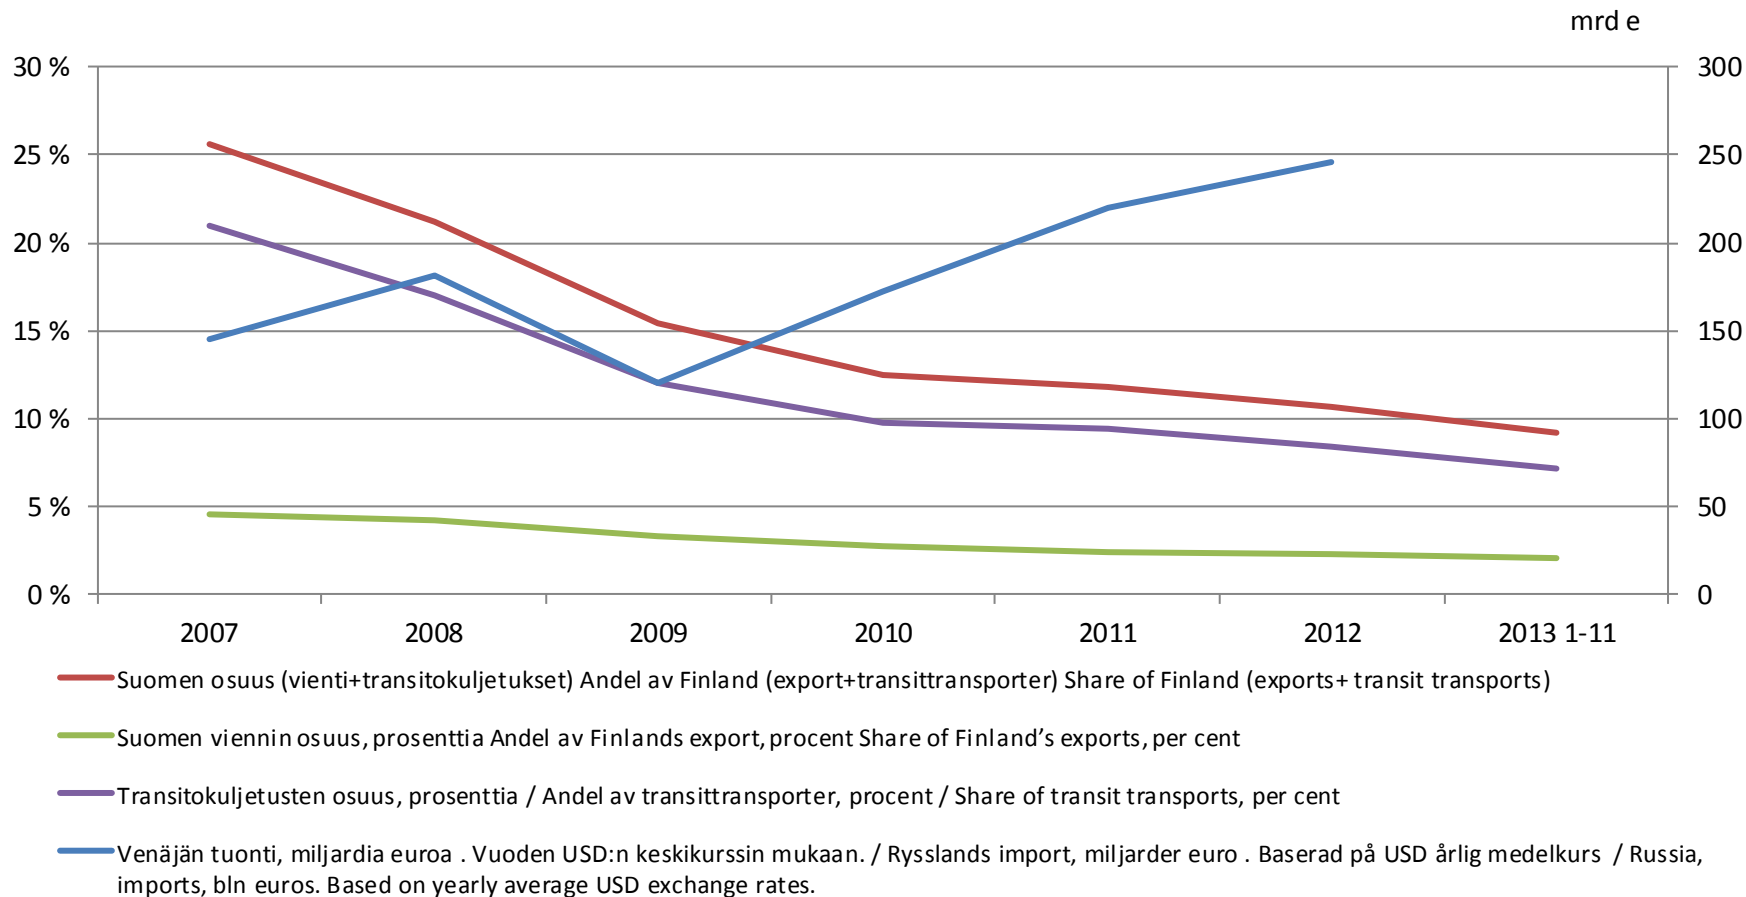

Venäjän tuonti / Rysslands import/ Russia, imports:
- Lähde / källa / source: Federal State Statistics Service