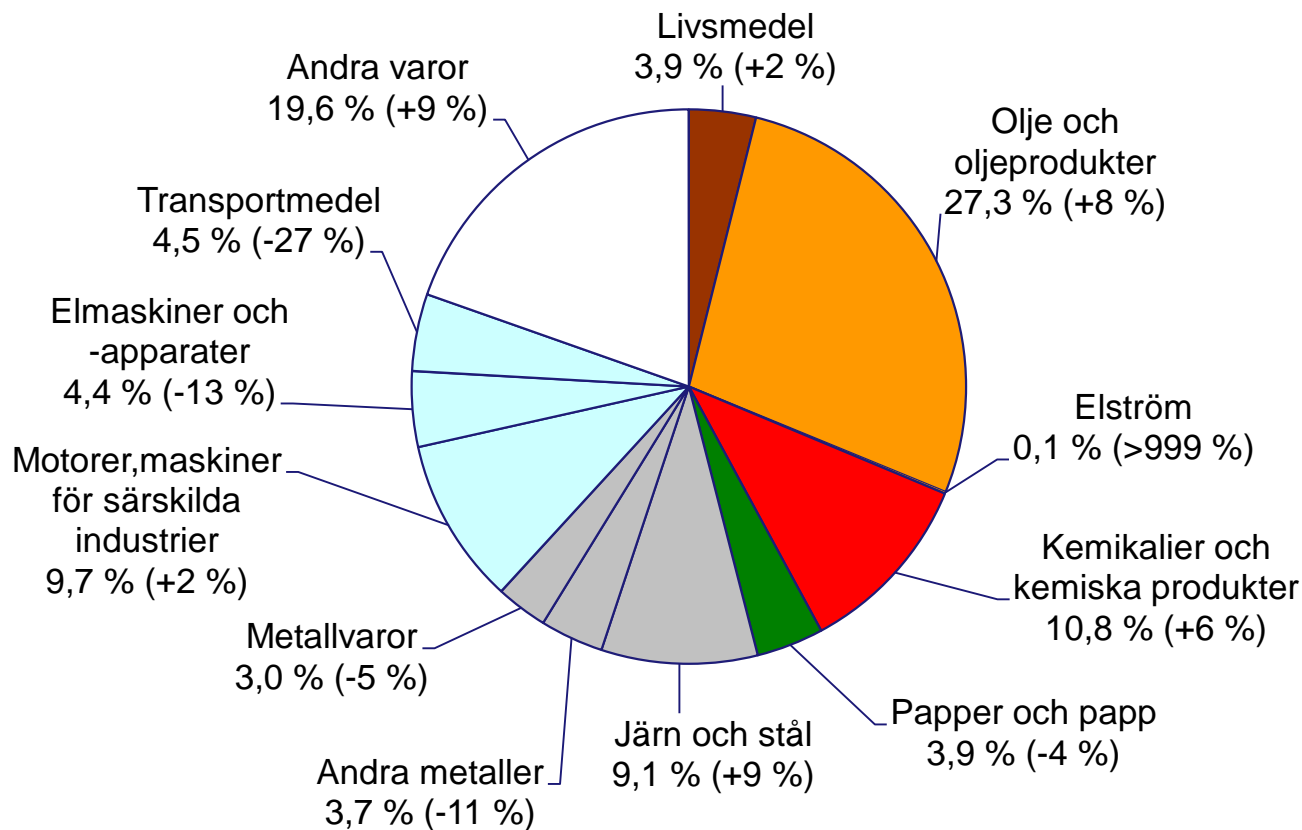

# FÖRÄNDRING AV EXPORT OCH IMPORT MED STORA HANDELSPARTNER 2013(1-11) Förändring jämfört med föregående årets motsvarande tidsperiod (%)

# EXPORTEN TILL SVERIGE ENLIGT PRODUKTER 2013(1-11) Andel och ändring från föregående år (%)

Totala exporten till Sverige år 2013(1-11) var 6,0 mrd. euro (+ 2 %)

Totala exporten till Tyskland år 2013(1-11) var 5,0 mrd. euro (+ 1 %)