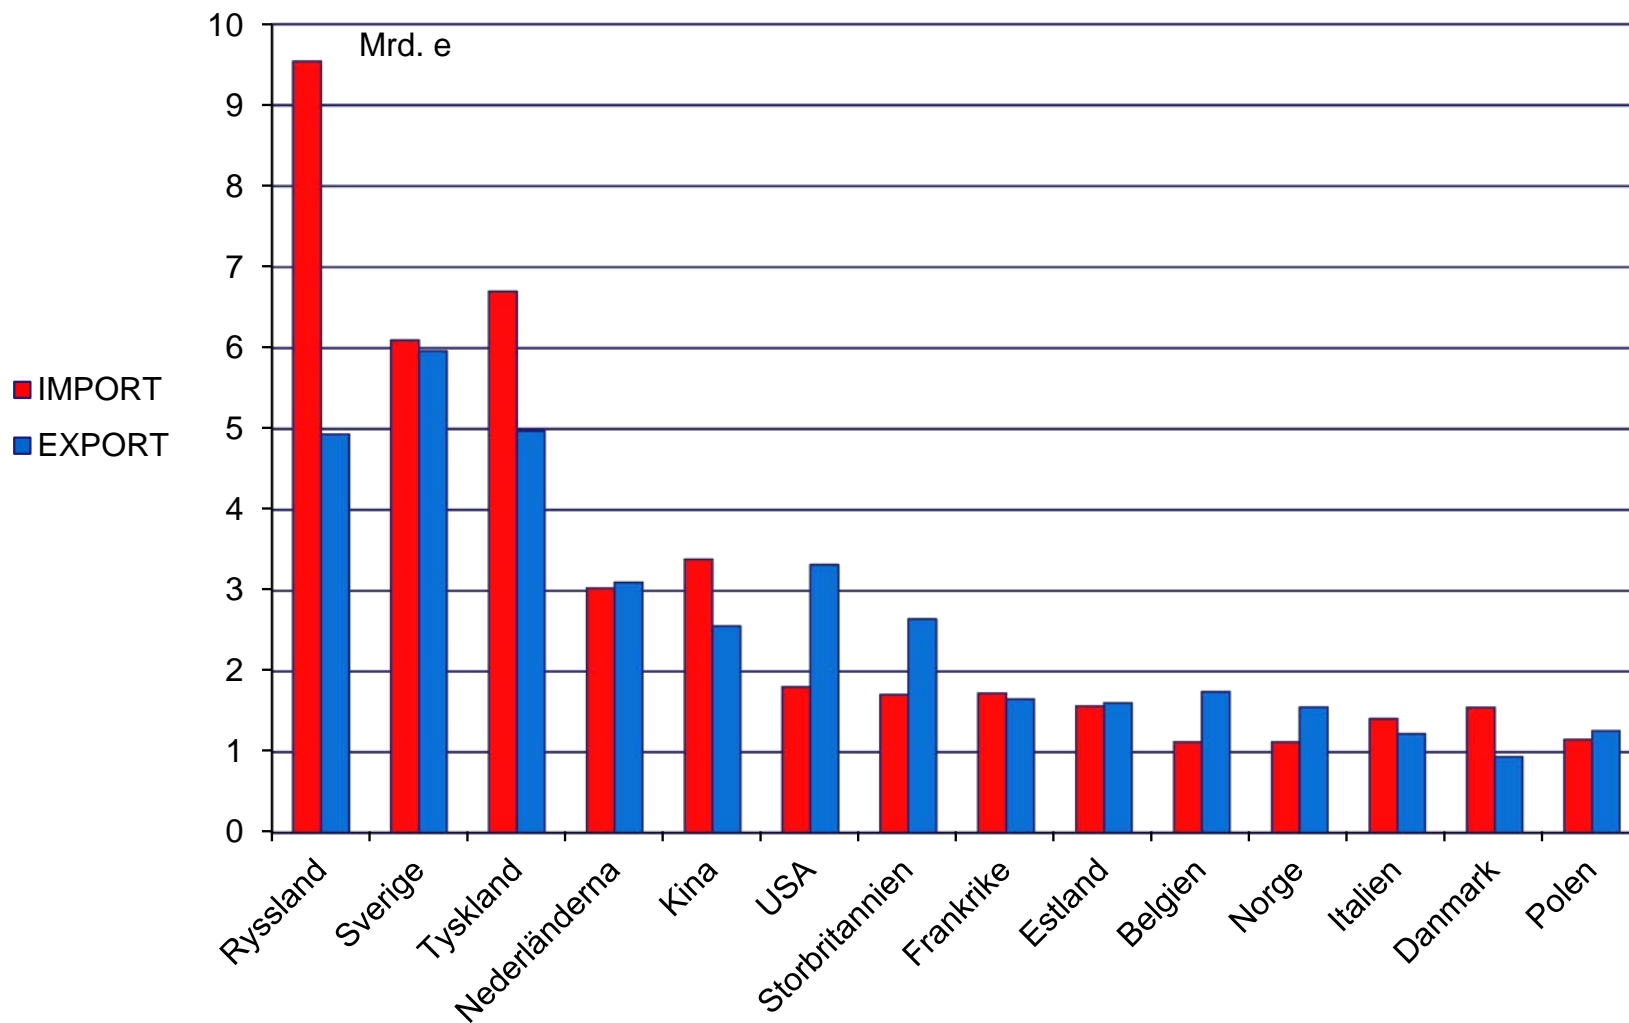

## Figurer och diagram

Importen och exporten av personbilar (stycke)

	<u>import</u>	<u>export</u>
2008	252 424	121 503
2009	108 411	35 422
2010	135 537	14 764
2011	149 316	12 133
2012	118 978	9 157
2013(1-11)	109 629	12 320

# FÖRÄNDRING AV EXPORT OCH IMPORT MED STORA HANDELSPARTNER 2013(1-11) Förändring jämfört med föregående årets motsvarande tidsperiod (%)

# EXPORTEN TILL SVERIGE ENLIGT PRODUKTER 2013(1-11) Andel och ändring från föregående år (%)

Totala exporten till Sverige år 2013(1-11) var 6,0 mrd. euro (+ 2 %)

Totala exporten till Tyskland år 2013(1-11) var 5,0 mrd. euro (+ 1 %)