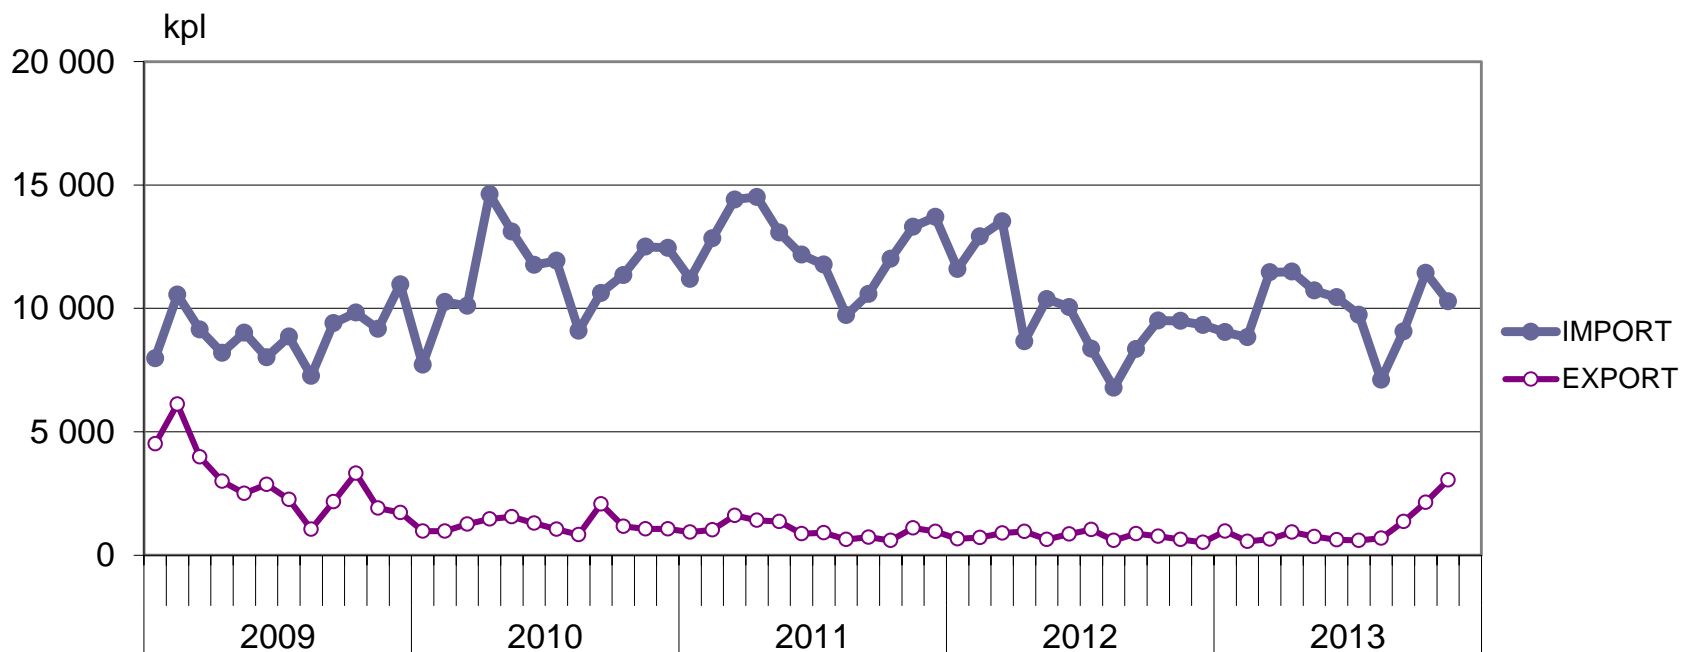

## Figurer och diagram

Importen och exporten av personbilar (stycke)

	<u>import</u>	<u>export</u>
2008	252 424	121 503
2009	108 411	35 422
2010	135 537	14 764
2011	149 316	12 133
2012	118 978	9 157
2013(1-11)	109 629	12 320

# FÖRÄNDRING AV EXPORT OCH IMPORT MED STORA HANDELSPARTNER 2013(1-11) Förändring jämfört med föregående årets motsvarande tidsperiod (%)

# EXPORTEN TILL SVERIGE ENLIGT PRODUKTER 2013(1-11) Andel och ändring från föregående år (%)

Totala exporten till Sverige år 2013(1-11) var 6,0 mrd. euro (+ 2 %)

Totala exporten till Tyskland år 2013(1-11) var 5,0 mrd. euro (+ 1 %)