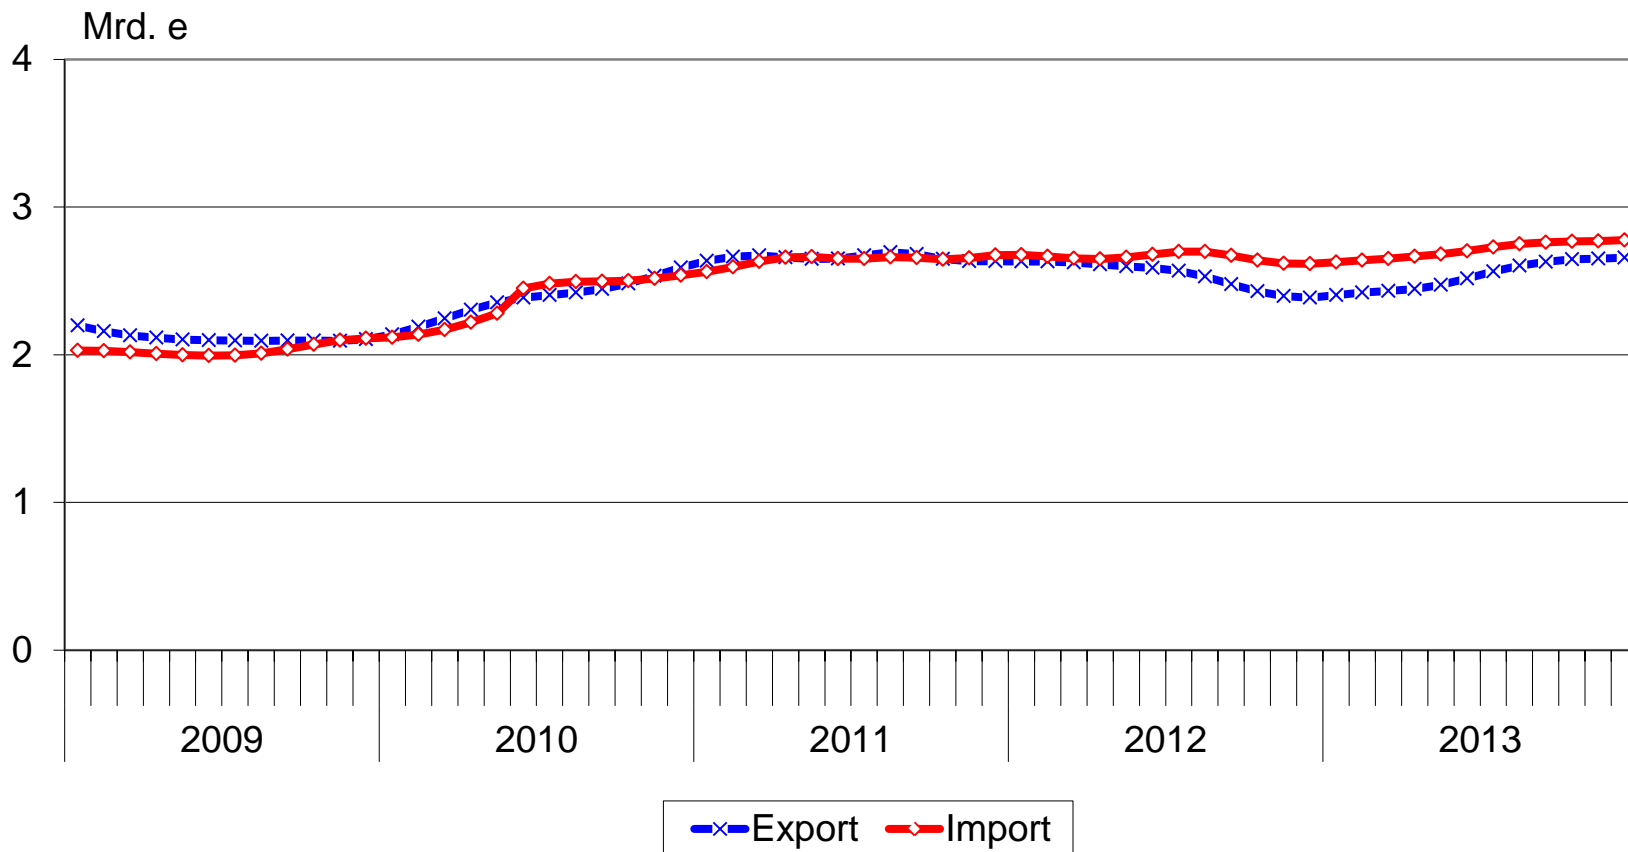

# Finlands utrikeshandel 2013

## Figurer och diagram

Importen och exporten av personbilar (stycke)

	<u>import</u>	<u>export</u>
2008	252 424	121 503
2009	108 411	35 422
2010	135 537	14 764
2011	149 316	12 133
2012	118 978	9 157
2013(1-11)	109 629	12 320