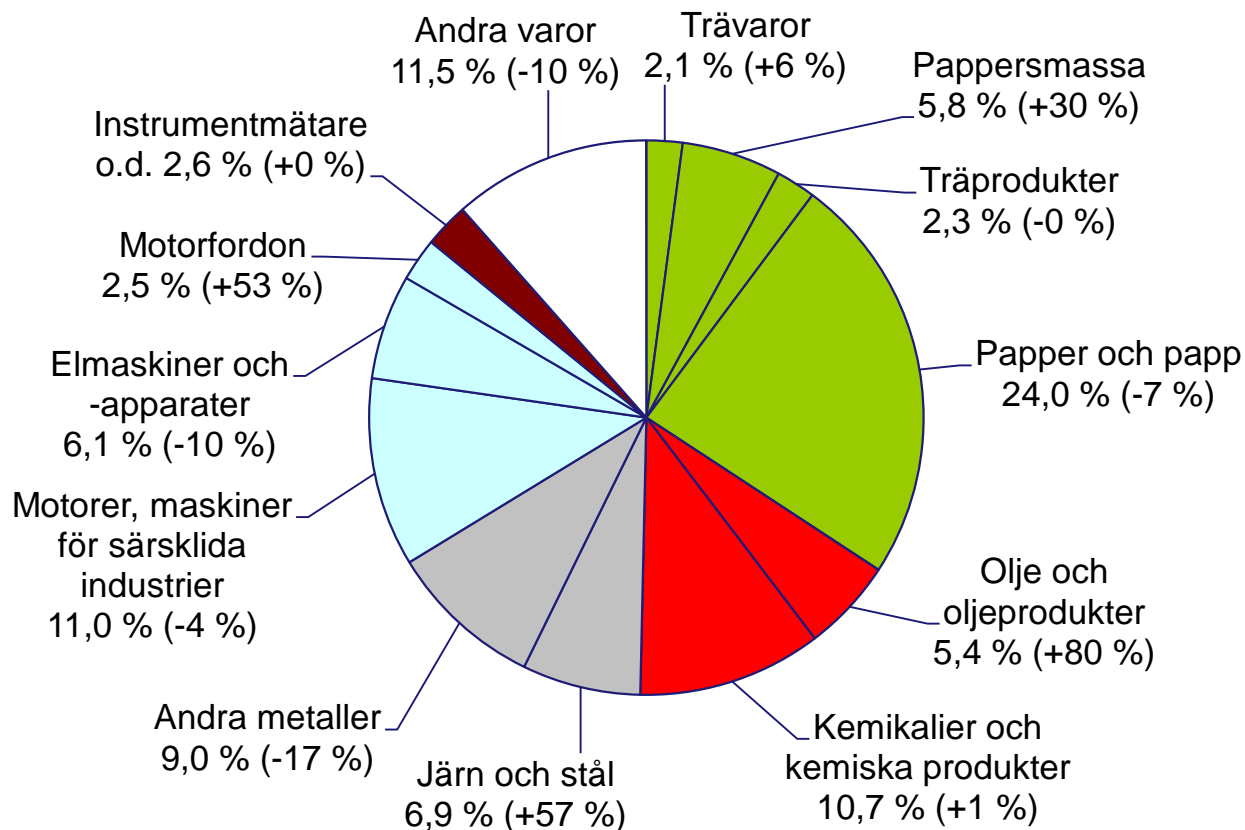

# FÖRÄNDRING AV EXPORT OCH IMPORT MED STORA HANDELSPARTNER 2013(1-11) Förändring jämfört med föregående årets motsvarande tidsperiod (%)

# EXPORTEN TILL SVERIGE ENLIGT PRODUKTER 2013(1-11) Andel och ändring från föregående år (%)

Totala exporten till Sverige år 2013(1-11) var 6,0 mrd. euro (+ 2 %)

Totala exporten till Tyskland år 2013(1-11) var 5,0 mrd. euro (+ 1 %)