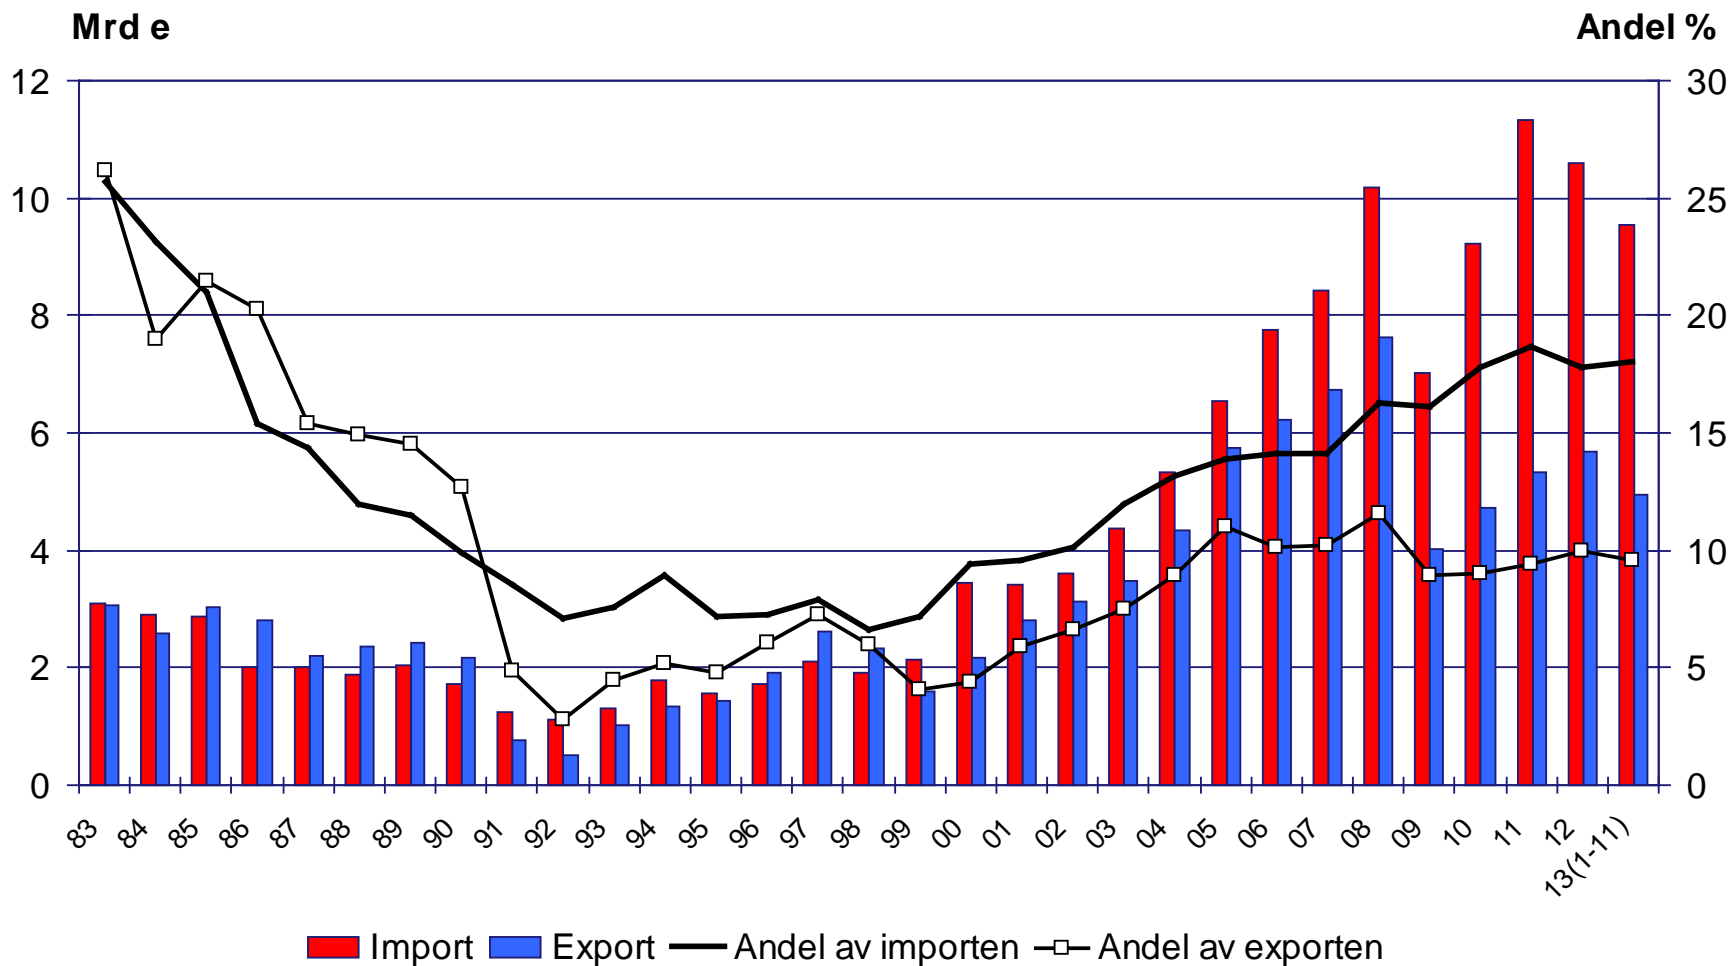

# FÖRÄNDRING AV EXPORT OCH IMPORT MED STORA HANDELSPARTNER 2013(1-11) Förändring jämfört med föregående årets motsvarande tidsperiod (%)

# EXPORTEN TILL SVERIGE ENLIGT PRODUKTER 2013(1-11) Andel och ändring från föregående år (%)

Totala exporten till Sverige år 2013(1-11) var 6,0 mrd. euro (+ 2 %)

Totala exporten till Tyskland år 2013(1-11) var 5,0 mrd. euro (+ 1 %)