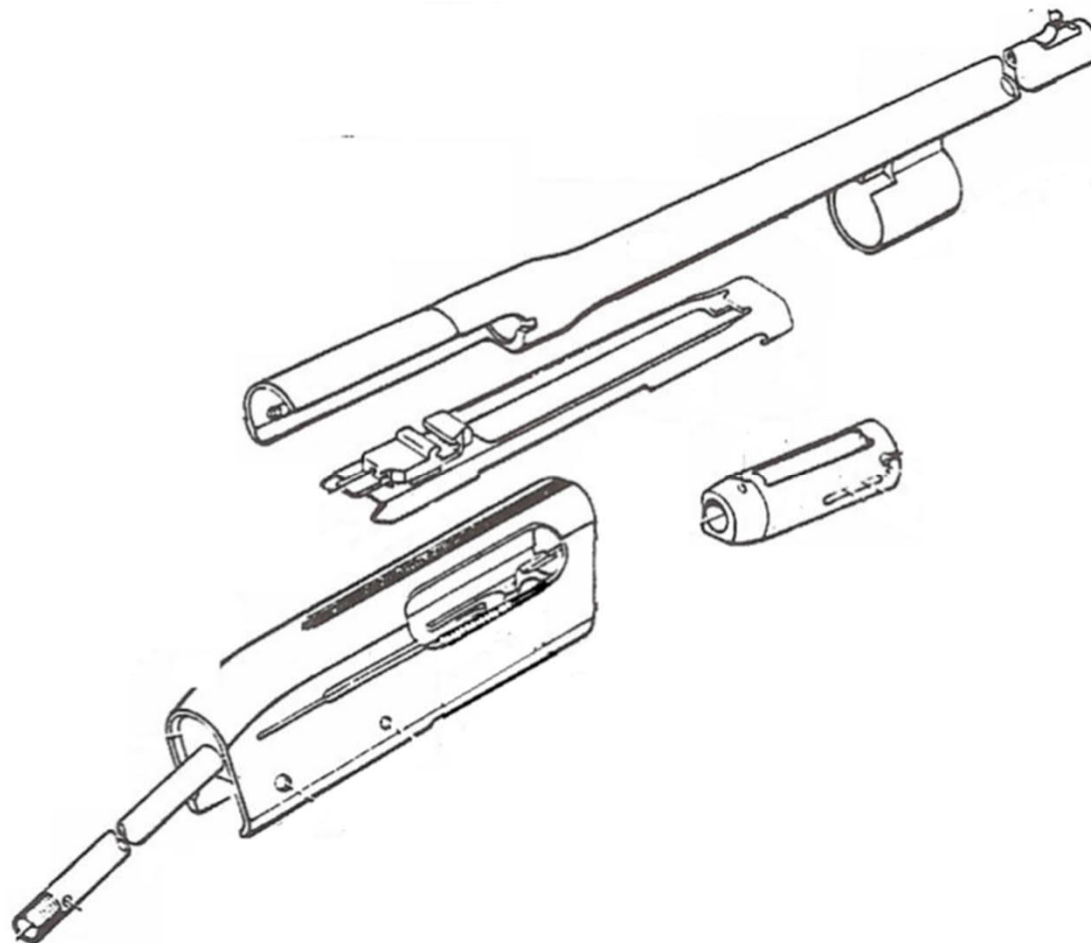

puoliautomaattihauλικon luvanvaraiset osat