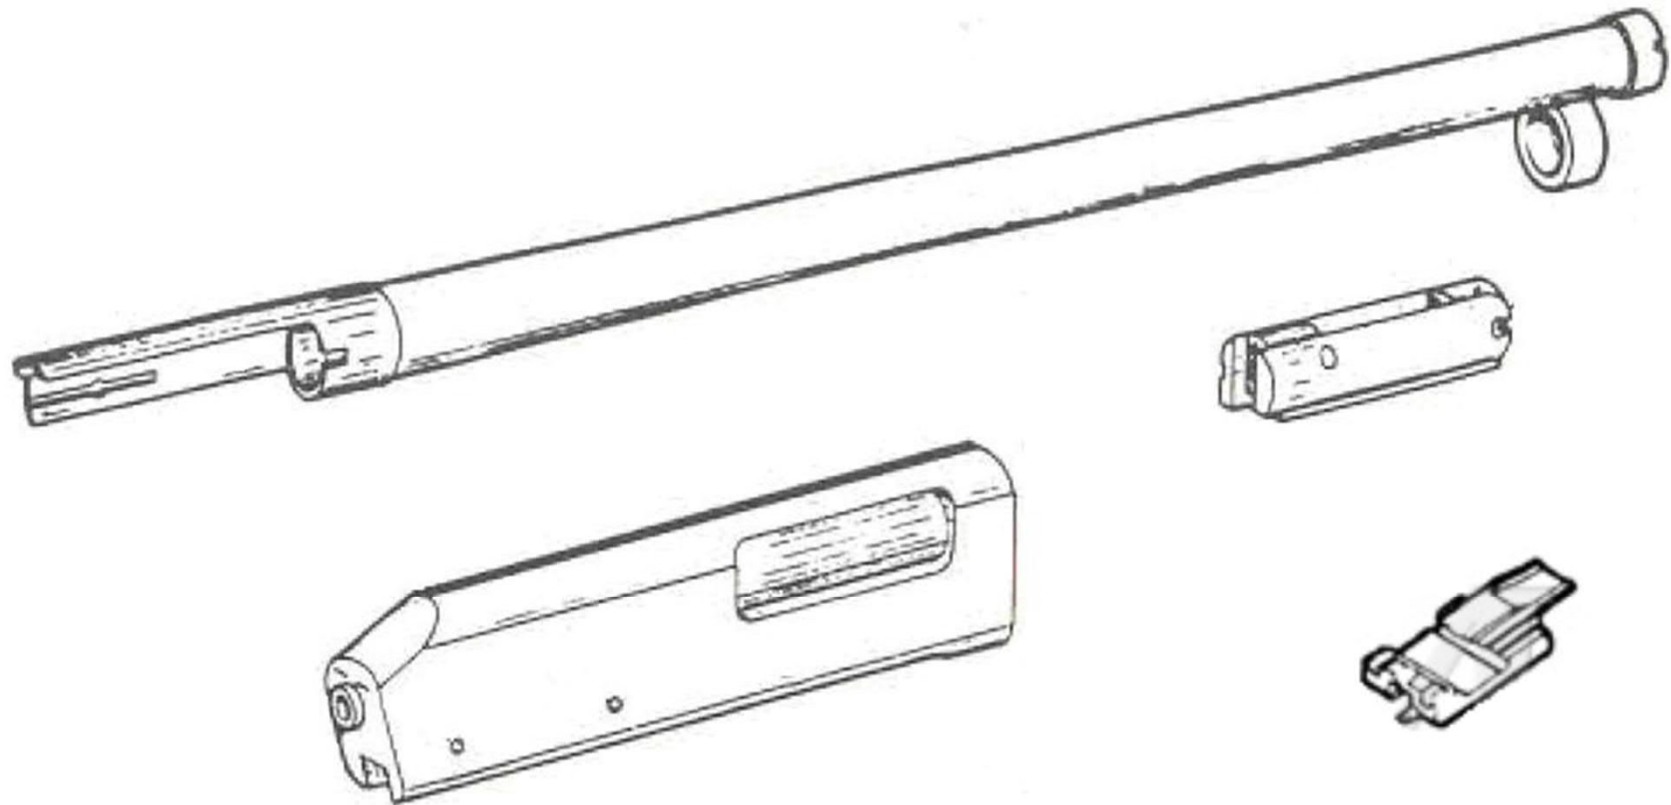

Pumppuhaulikon luvanvaraiset osat