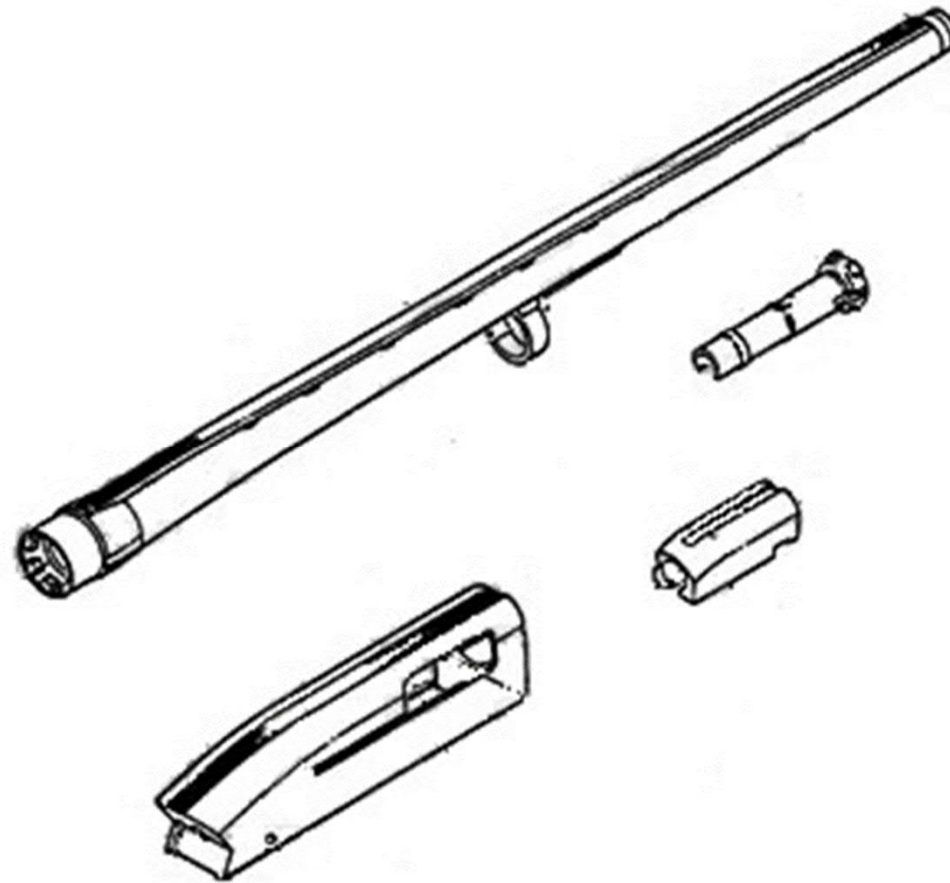

Puoliautomaattihaukikon luvanvaraiset osat