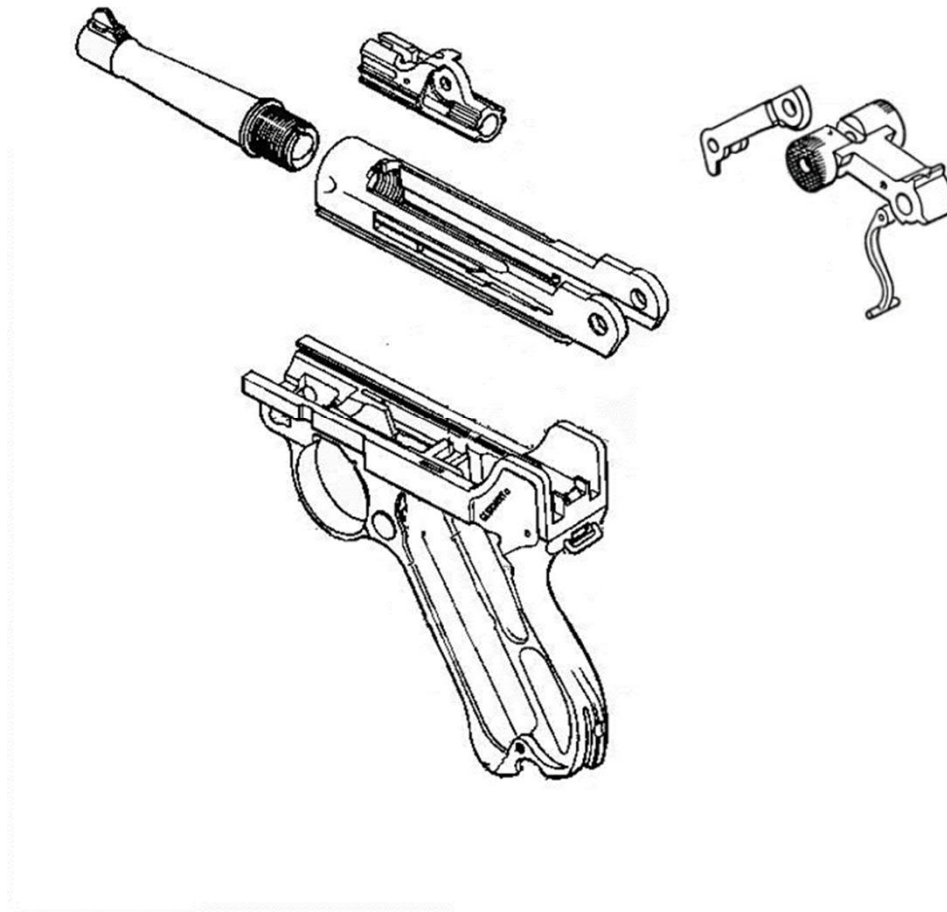

Puoliautomaattipistoolin luvanvaraiset osat esim. Parabellum