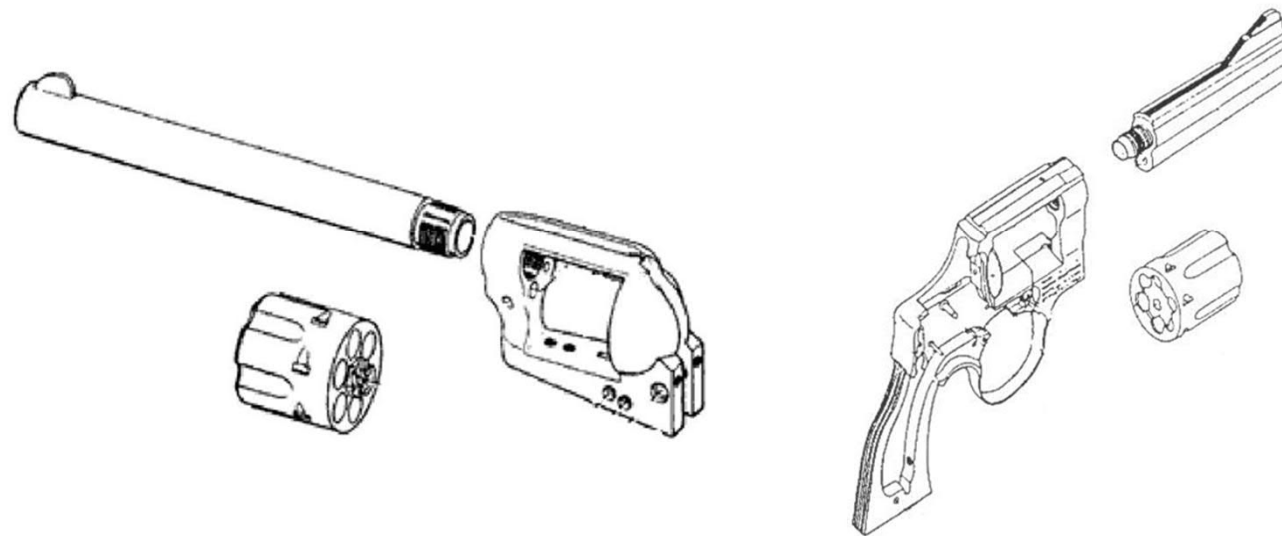

Revolverin luvanvaraiset osat