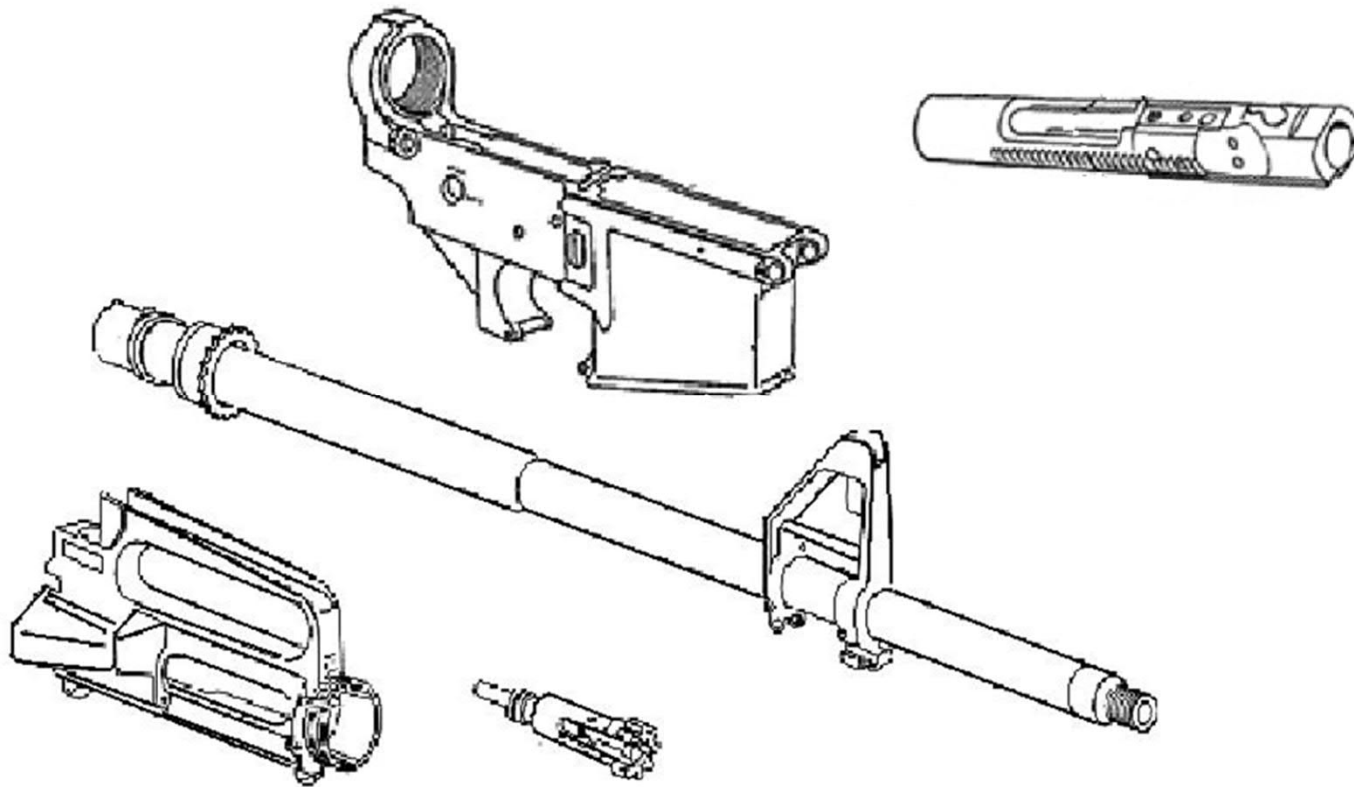

Puoliautomaattikiväärin luvanvaraiset osat esim. AR-15