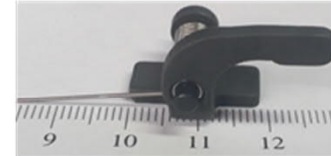

Sarjatulen mahdollistavat laukaisukoneiston osat AR-15 / M16

- Liipaisin
- Sulkuvarmistin
- Vaihdin